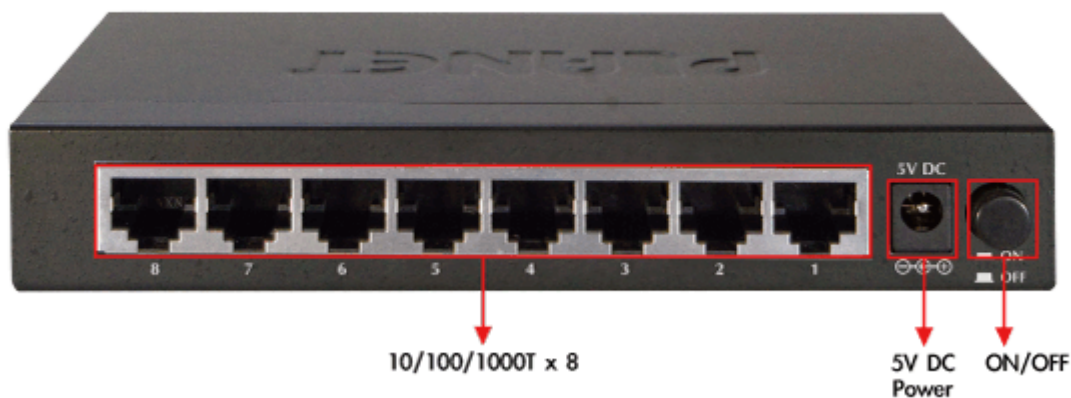

SWITCH PLANET GSD-803

Cena celkem:	687 Kč
	(bez DPH: 568 Kč)
Běžná cena:	756 Kč
Ušetříte:	69 Kč
Kód zboží:	NAPPNT1036
Part No.:	GSD-803
Záruka:	38 měs.
Stav:	Nové zboží

Popis

PLANET GSD-803

8portový Gigabitový desktopový přepínač. Autodetekce rychlosti a typu kabelu. Kovová skříň. Energeticky efektivní ethernet zařízení podle 802.3az (EEE) a EuP, bez ventilátorů, ext.napájení.

Gigabitové přepínače v miniaturním provedení pro stolní použití. Mají plnou propustnost, jsou neblokující, vybaveny architekturou Store and Forward. Rozměry jejich kovových skříněk dovolují jejich umístění do malých 10" rozvaděčů či nenápadné uložení kdekoliv.

ZÁKLADNÍ SPECIFIKACE

Fyzické vlastnosti:

Porty: 8 x RJ-45 10/100/1000BASE-T

Paměť: 4k MAC adres

Propustnost: sběrnice 16 Gbps, provozně 11,9 Mpps (64B)

Podpora přenosu: JumboFrame 9KB

Provedení: desktop

Napájení: externí zdroj 5V DC, celkový příkon do 3,4W

Ochrana: bez ochrany

Provozní teplota: 0 - 50°C

Rozměry: 155 x 86 x 26 mm

Hmotnost: 348 g

Intelligent Power Savings

Power Saving **40%**

*Full Port link/Cable length < 20m

**Save
26,280 Watts
yearly**