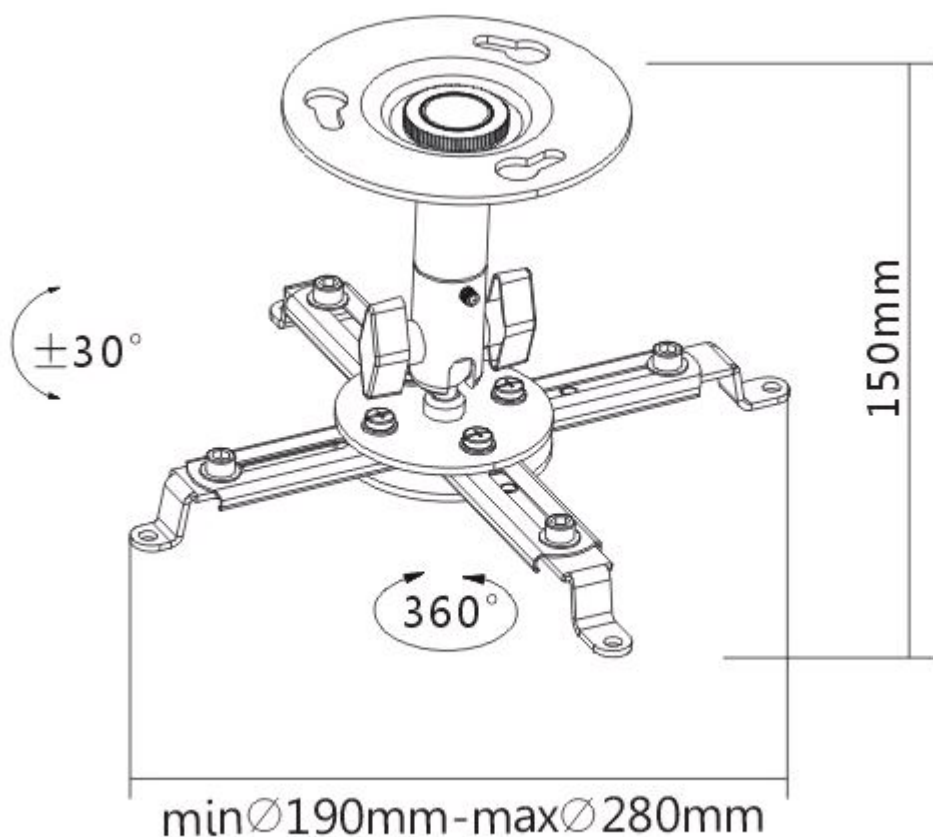

PROA97003

Part No.:

PRO10S

Záruka:

24 měs.

Stav:

Nové zboží

Popis

Sunne by Elite Screens PRO10S

Držák na strop pro projektory. Maximální zatížení tohoto držáku je **10 kg**. Držák nabízí naklopení 30° a otočení 360°.

ZÁKLADNÍ SPECIFIKACE

Max. zatížení: 10 kg

Vzdálenost od stropu: 150 mm

Materiál: ocel

Barva: stříbrná

[Informační list](#)