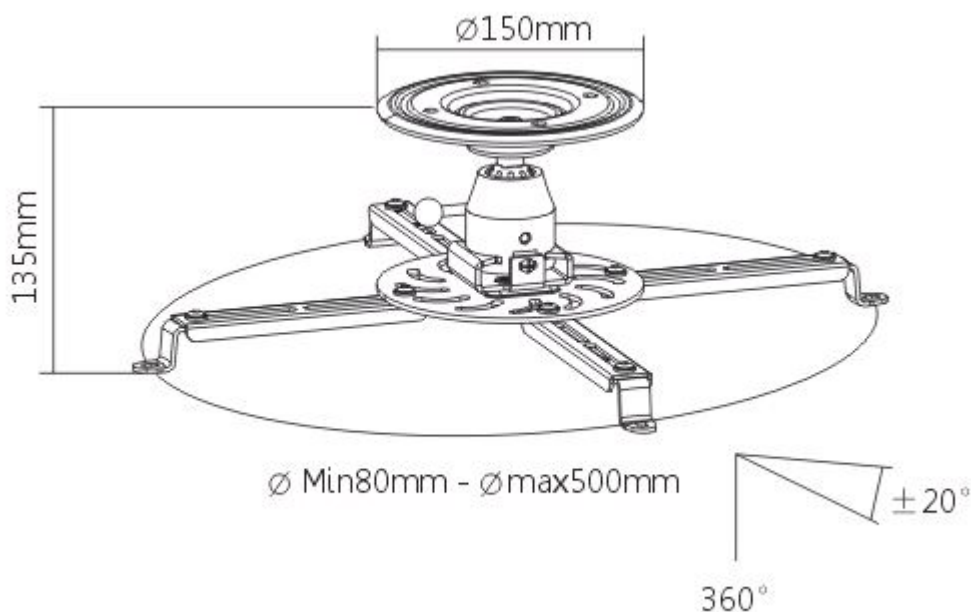

Sunne by Elite Screens PRO300S

Držák na strop pro projektory. Maximální zatížení tohoto držáku je **25 kg**. Držák nabízí naklopení 20° a otočení 360°.

ZÁKLADNÍ SPECIFIKACE

Max. zatížení: 25 kg**Vzdálenost od stropu:** 135 mm**Materiál:** ocel**Barva:** bílá