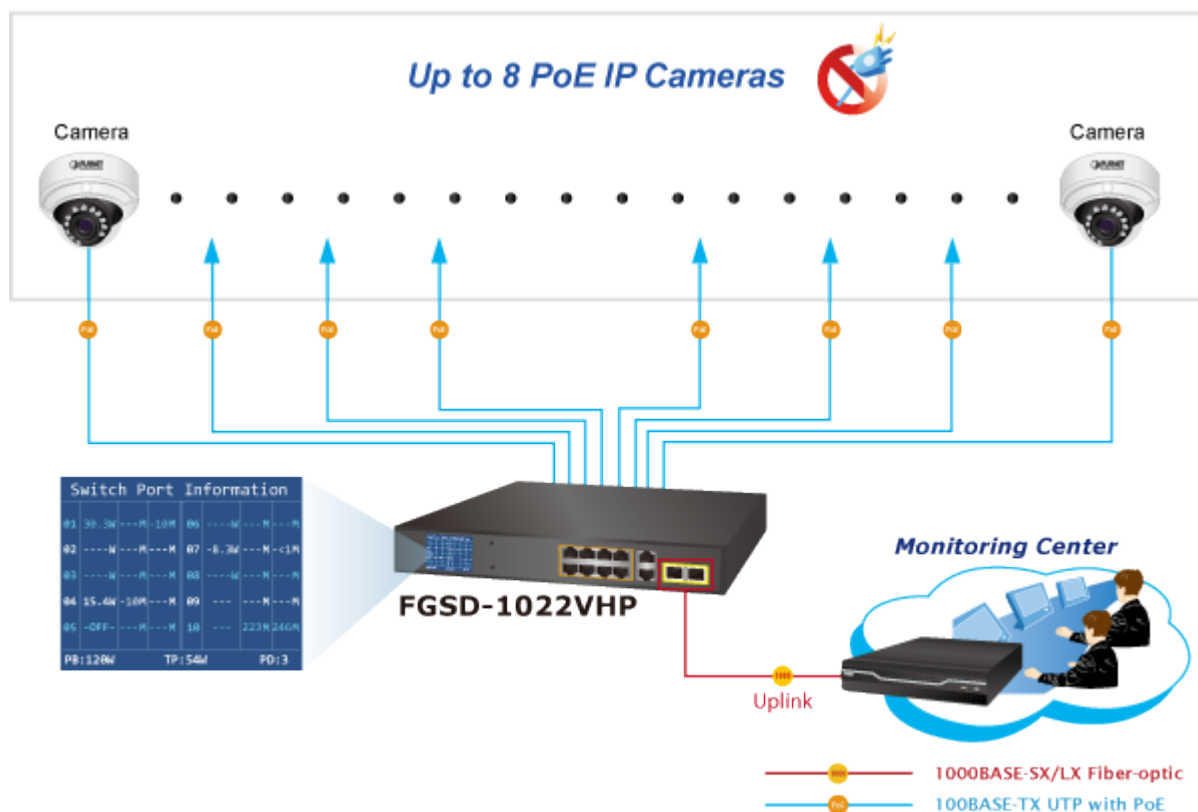

### PLANET FGSD-1022VHP

2 Gigabitové porty 1000Base-Tp/SFP a 8 portů 10/100Base-TX s možností napájení dalších IEEE 802.3at zařízení, celkový výkon 120W. Extend mód pro spojení rychlostí 10Mb/s do vzdálenosti až 250 m na UTP dle použitého vedení včetně napájení PoE. LCD displej pro info o napájení, portové VLAN, ESD ochrany, interní AC zdroj.

Jedná se o 8portový 10/100Mbit fast ethernet switch se 2 Gigabitovými TP/SFP rozhraními. Umožňuje napájet další zařízení jako jsou IP kamery, VoIP telefony a WiFi přístupové body. Zařízení disponuje plně propustnou 5,6 Gbps rychlou interní páteří sběrnici. Gigabitová rozhraní poskytují další možnosti rozšiřitelnosti, flexibility a integrace v síti. LCD displej na předním panelu informuje o aktuálním vytížení PoE.

Umožňuje připojit a napájet zařízení ethernet rychlostí 10Mb/s do vzdálenosti až 250m na klasické UTP kabeláži. 250m je teoretické maximum závislé na kvalitě kabeláže a konektorů, v běžných podmínkách je reálná vzdálenost 150m. Dle našich testů je reálná vzdálenost na kvalitním kabelu Cat 6 200 metrů, na kabelu Cat 5e 150 metru +/- 10%.

**POE funkce:**

**Celkový napájecí výkon:** 120 W, IEEE 802.3af, IEEE 802.3at

**Počet injektorů:** 8 x až 30,8 W

**Typ napájení:** End-span

**Pokročilé funkce:**

1. automatická detekce napájeného zařízení
2. Extended mód 10Mb/s s dosahem až 250m