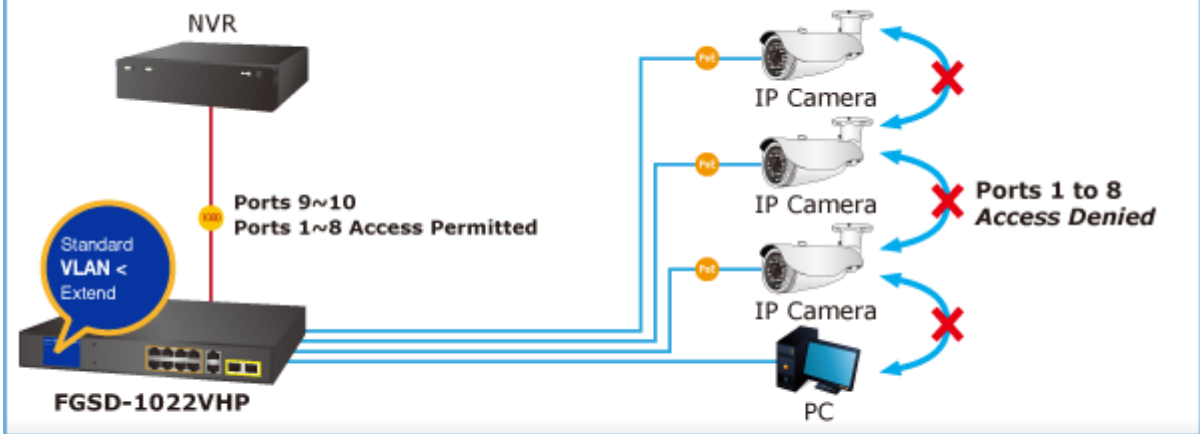

Jedná se o 8portový 10/100Mbit fast ethernet switch se 2 Gigabitovými TP/SFP rozhraními. Umožňuje napájet další zařízení jako jsou IP kamery, VoIP telefony a WiFi přístupové body. Zařízení disponuje plně propustnou 5,6 Gbps rychlou interní páteří sběrnici. Gigabitová rozhraní poskytují další možnosti rozšiřitelnosti, flexibility a integrace v síti. LCD displej na předním panelu informuje o aktuálním vytížení PoE.

**POE funkce:**

**Celkový napájecí výkon:** 120 W, IEEE 802.3af, IEEE 802.3at

**Počet injektorů:** 8 x až 30,8 W

**Typ napájení:** End-span

**Pokročilé funkce:**

1. automatická detekce napájeného zařízení
2. Extended mód 10Mb/s s dosahem až 250m

## VLAN Isolation Mode