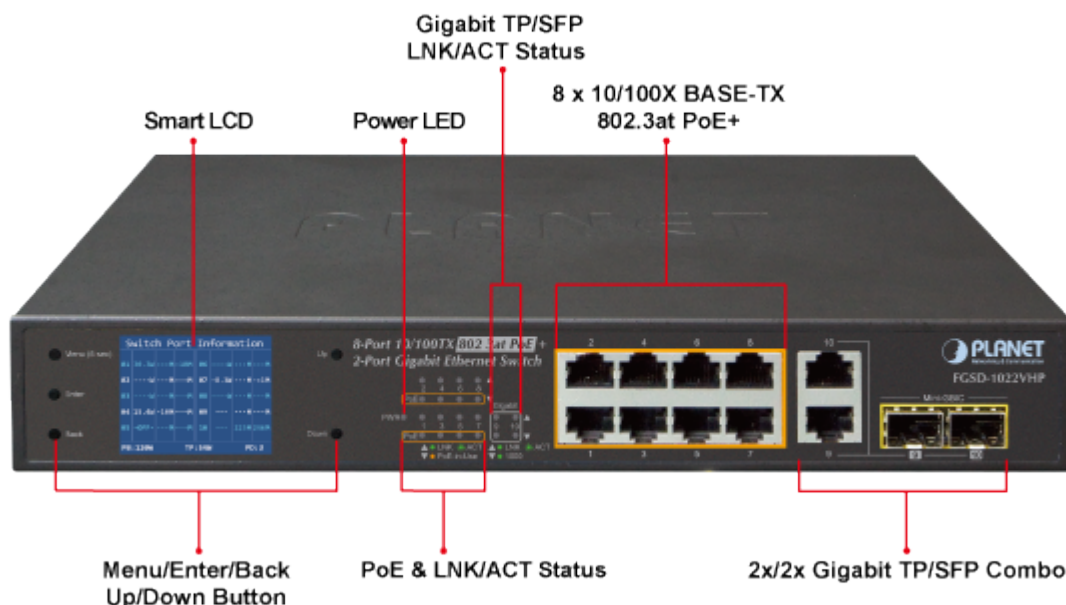

### PLANET FGSD-1022VHP

2 Gigabitové porty 1000Base-Tp/SFP a 8 portů 10/100Base-TX s možností napájení dalších IEEE 802.3at zařízení, celkový výkon 120W. Extend mód pro spojení rychlostí 10Mb/s do vzdálenosti až 250 m na UTP dle použitého vedení včetně napájení PoE. LCD displej pro info o napájení, portové VLAN, ESD ochrany, interní AC zdroj.

Jedná se o 8portový 10/100Mbit fast ethernet switch se 2 Gigabitovými TP/SFP rozhraními. Umožňuje napájet další zařízení jako jsou IP kamery, VoIP telefony a WiFi přístupové body. Zařízení disponuje plně propustnou 5,6 Gbps rychlou interní páteří sběrnici. Gigabitová rozhraní poskytují další možnosti rozšiřitelnosti, flexibility a integrace v síti. LCD displej na předním panelu informuje o aktuálním vytížení PoE.

Umožňuje připojit a napájet zařízení ethernet rychlostí 10Mb/s do vzdálenosti až 250m na klasické UTP kabeláži. 250m je teoretické maximum závislé na kvalitě kabeláže a konektorů, v běžných podmínkách je reálná vzdálenost 150m. Dle našich testů je reálná vzdálenost na kvalitním kabelu Cat 6 200 metrů, na kabelu Cat 5e 150 metru +/- 10%.

#### Fyzické vlastnosti:

**Porty:** 8 x RJ-45 10/100BASE-TX, 2 x RJ-45 100/100/1000BASE-T, 2 x SFP 1000BASE-X

**Paměť:** 4k MAC adres

**Propustnost:** sběrnice 5,6 Gbps, provozně 4,16 Mpps (64B)  
**Provedení:** rackmount 1U 19"  
**Napájení:** interní zdroj 100-240V/50-60Hz AC, celkový příkon do 130W  
**Ochrana:** ESD kontaktně do 4kV, vzduchem do 6kV  
**Provozní teplota:** 0 - 50°C  
**Rozměry:** 180 x 280 x 44 mm  
**Hmotnost:** 1800 g