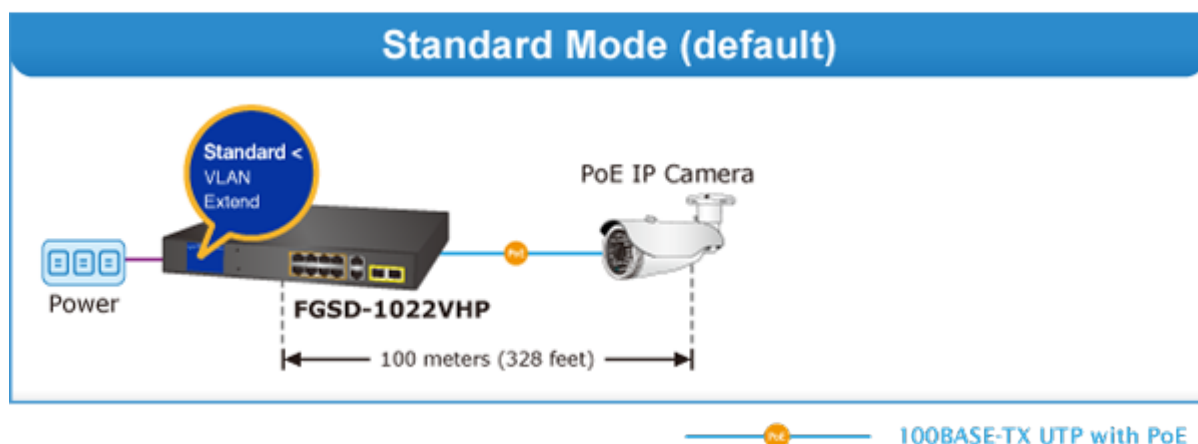

### PLANET FGSD-1022VHP

2 Gigabitové porty 1000Base-Tp/SFP a 8 portů 10/100Base-TX s možností napájení dalších IEEE 802.3at zařízení, celkový výkon 120W. Extend mód pro spojení rychlostí 10Mb/s do vzdálenosti až 250 m na UTP dle použitého vedení včetně napájení PoE. LCD displej pro info o napájení, portové VLAN, ESD ochrany, interní AC zdroj.

Jedná se o 8portový 10/100Mbit fast ethernet switch se 2 Gigabitovými TP/SFP rozhraními. Umožňuje napájet další zařízení jako jsou IP kamery, VoIP telefony a WiFi přístupové body. Zařízení disponuje plně propustnou 5,6 Gbps rychlou interní páteří sběrnici. Gigabitová rozhraní poskytují další možnosti rozšiřitelnosti, flexibility a integrace v síti. LCD displej na předním panelu informuje o aktuálním vytížení PoE.

**POE funkce:**

**Celkový napájecí výkon:** 120 W, IEEE 802.3af, IEEE 802.3at

**Počet injektorů:** 8 x až 30,8 W

**Typ napájení:** End-span

**Pokročilé funkce:**

1. automatická detekce napájeného zařízení
2. Extended mód 10Mb/s s dosahem až 250m

## VLAN Isolation Mode