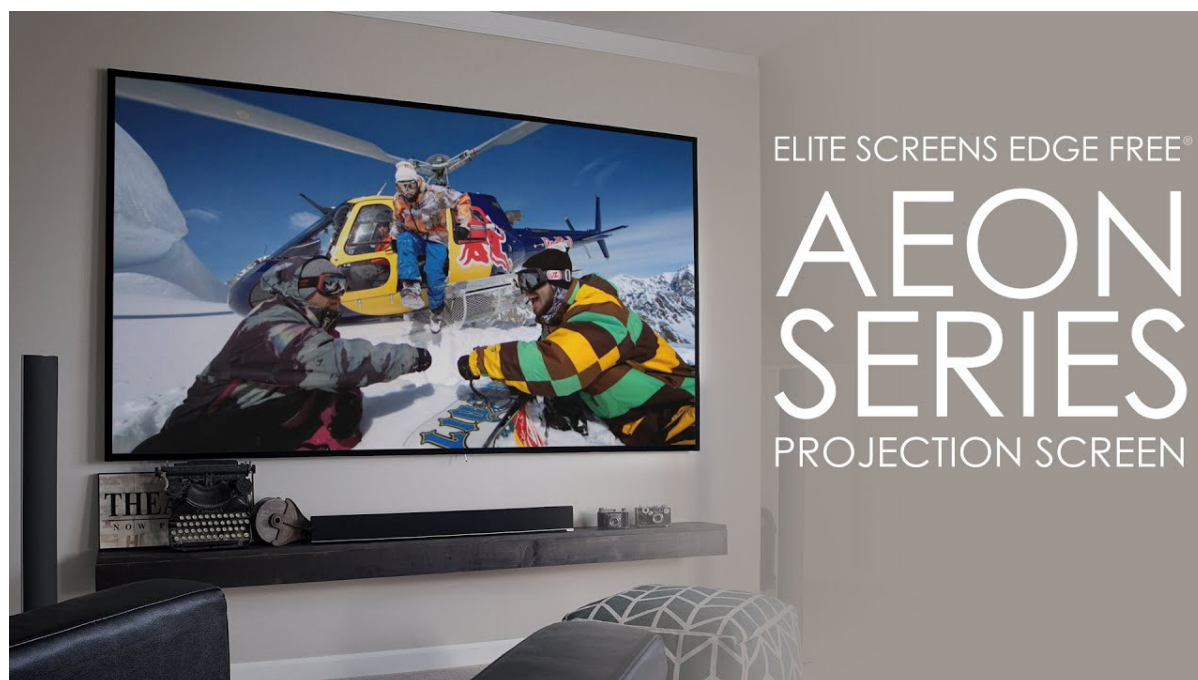

Projekční plátno v pevném rámu s úhlopříčkou **120"** a poměrem stran **16 : 9**. Ideální pro domácí použití v kombinaci s projektorem. Materiál **CineGrey 3D** je referenční kvalitní materiál vyvinutý pro prostředí s minimální kontrolou nad osvětlením místnosti. Plátno podporuje **aktivní 3D, 4K Ultra HD, HDR** a nabízí šířku zorného úhlu **90°**. Plátno je nataženo přes podkladový rám, **působí tedy bezrámovým dojmem** (možnost instalace ultratenké lišty).

- Série Aeon Edge Free - bezrámové/bezokrajové projekční plátno v pevném rámu
- Ideální pro domácí použití
- Aktivní 3D, 4K Ultra HD
- Lehká hliníková konstrukce s děleným rámem
- Snadná montáž a instalace
- Edge Free (bezokrajové) + možnost instalace ultratenké lišty

Plátno CineGrey 3D není kompatibilní s projektory s ultrakrátkou projekční vzdáleností.

ZÁKLADNÍ SPECIFIKACE

Úhlopříčka: 120" (304,8 cm)

Poměr stran: 16 : 9

Typ plátna: pevný rám, Edge Free (bezokrajové)

Rozměry plátna: 147,8 × 264 cm

Materiál plátna: CineGrey 3D

Odrazivost plátna (gain): 1.2

Projekční vzdálenost: normal

Barva rámu: černá

CineGrey 3D

1. Materiál plátna CineGrey 3D
2. 90° pozorovací úhel (45° vlevo a vpravo)
3. Gain 1.2
4. Certifikace ISF pro přesné barevné body, teplotu barev a dynamický rozsah
5. Aktivní 3D & 4K/8K Ultra HD & HDR Ready
6. Polarizovaný pro pasivní 3D aplikace
7. Schopnost zlepšit jas, barvy a kontrast v podmínkách okolního světla
8. Přesné zobrazení barev – plochá spektrální odezva
9. Zvýšení kontrastu oproti standardnímu matně bílému povrchu
10. Nehořlavý – splňuje normy NFPA 701
11. Odolný proti plísním, povrch obrazovky lze čistit hadříkem z mikrovlákna a vodou
12. Vhodné pro projektory s běžnou projekční vzdáleností (není kompatibilní s projektory s krátkou/velmi krátkou projekční vzdáleností)