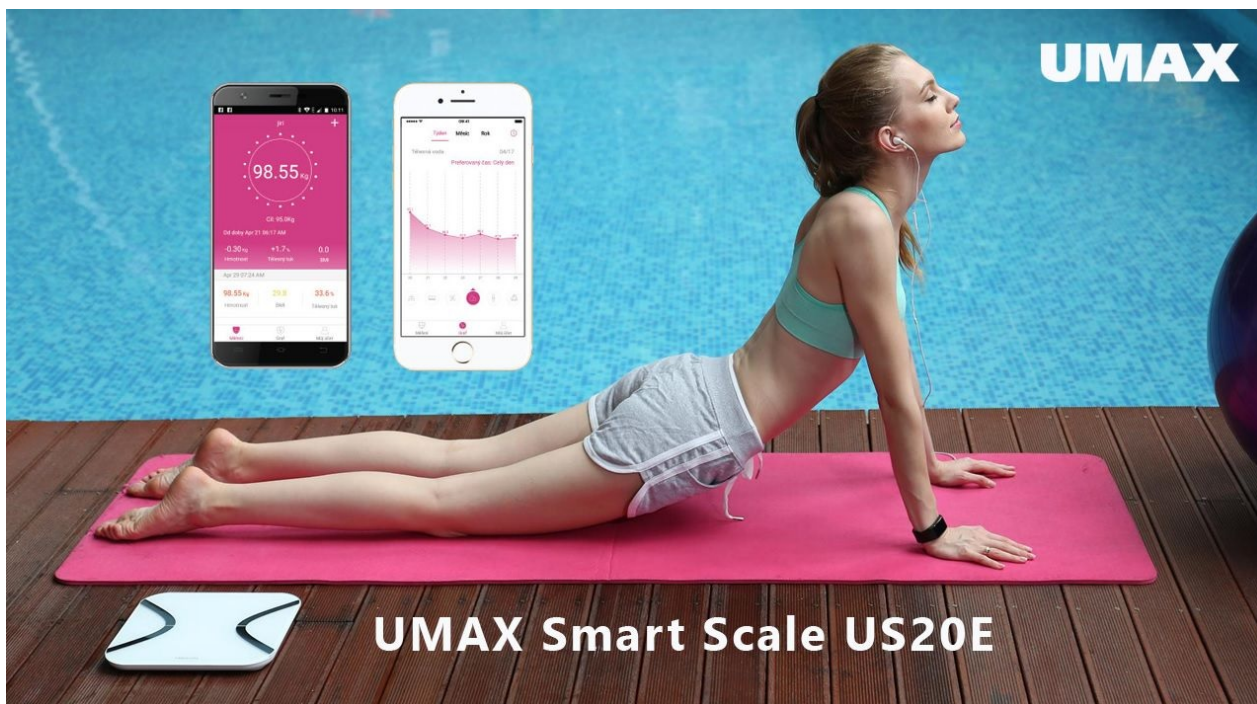

UMAX SMART SCALE US20E

Cena celkem:	537 Kč (bez DPH: 444 Kč)
Běžná cena:	591 Kč
Ušetříte:	54 Kč
Kód zboží:	ACCUMX1002
Part No.:	UB601
Záruka:	24 měs.
Stav:	Nové zboží

Popis

Chytrá váha UMAX Smart Scale US20E - změří i to, co nevidíte

UMAX Smart Scale US20E představuje zástupce nové generace chytrých osobních vah do každé moderní domácnosti. Kromě měření hmotnosti totiž umožňuje sledovat dalších **11 parametrů** vašeho těla. Díky tomu získáte **komplexní přehled** o své tělesné schránce. **Chytrá váha UMAX Smart Scale** vás jednoduše změří od hlavy až po paty a poskytne vám ucelený obrázek o vaší konstituci a tělesné kondici.

UMAX Smart Scale US20E

Chytrá váha nové generace, která využívá pokročilou technologii pro sledování hmotnosti a dalších tělesných parametrů. Smart Scale analyzuje tělesné složení **až 11 různých parametrů** a měří hmotnost prostřednictvím bioelektrické impedanční analýzy (BIA). Váha je propojena bezdrátově pomocí **Bluetooth 4.0** s mobilní aplikací **FeelFit Health Fitness Tool** v češtině, což umožňuje kontrolovat naměřená data, která potřebujete k převzetí kontroly nad vaší kondicí.