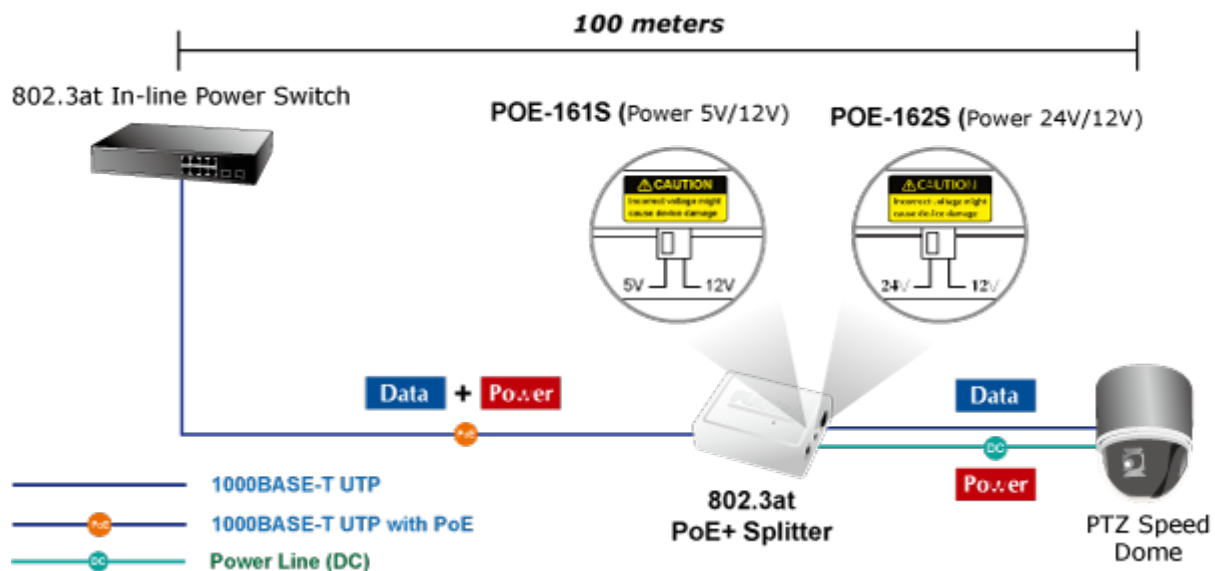

[Prezentace použití](#)

[Ostatní download](#)