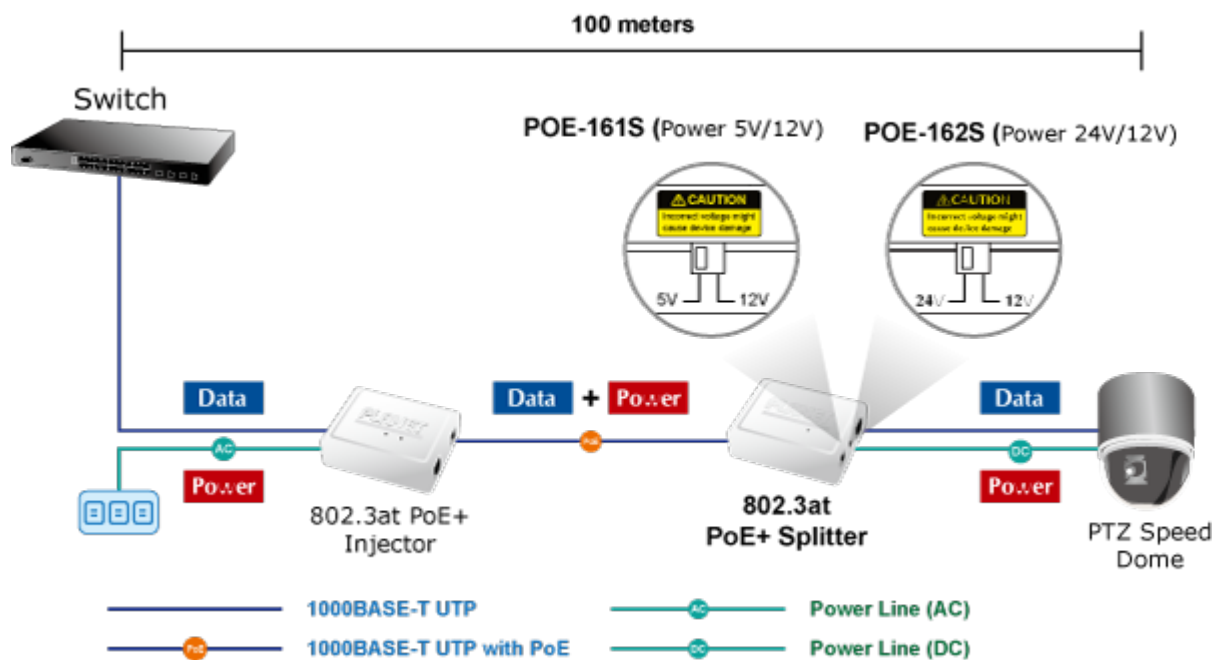

[Prezentace použití](#)

[Ostatní download](#)