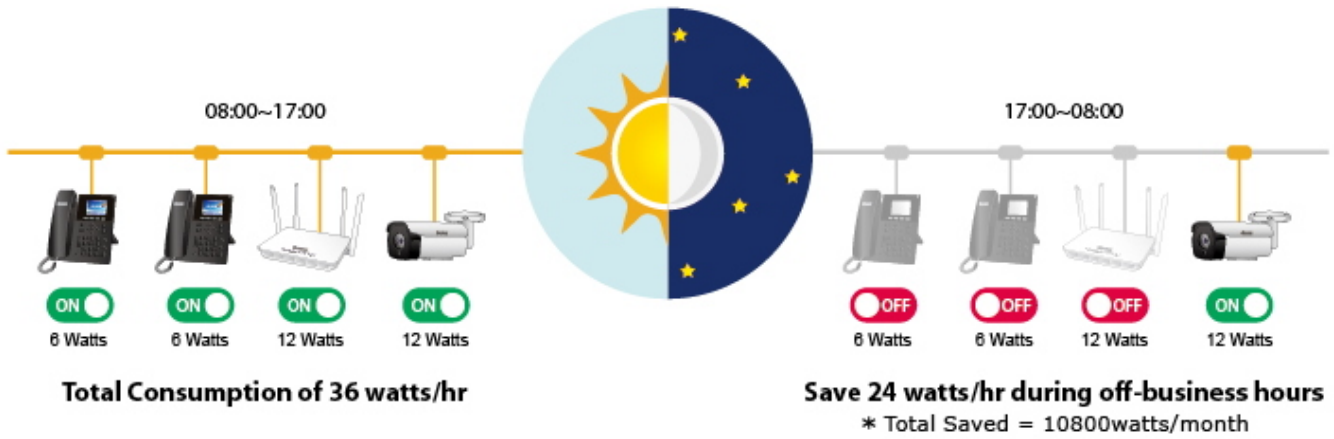

K dispozici je celkem 24 portů s celkovým výstupním výkonem až 720 W, injektor je průchozí, napájení přidruhuje na již stávající Ethernet Cat5/5e/6 vedení.

Pokud koncové zařízení nepodporuje IEEE 802.3af/at budete potřebovat např. splitter POE-161S, které pro danou kabelovou trasu napájení pro vzdálené zařízení poskytne.

ZÁKLADNÍ SPECIFIKACE

Rozhraní: 24× RJ-45, 24× RJ-45 PoE/PoE+, 1× RJ-45 (management)

Celkový napájecí výkon: až 720 W (PoE 802.3af, PoE+ 802.3at)

Zatížitelnost portu: max. 36 W (15,4 W pro 802.3af)

Napájení: interní zdroj AC 100–240 V AC (50/60 Hz, 12 A)

Provozní teplota: 0 až +50 °C

Rozměry: 440 × 300 × 44 mm

Hmotnost: 4,3 kg

The Managed Injector Hub
with 802.3at PoE+ Ports & Advanced **Cybersecurity**

Strengthen
TLSv1.2/SNMPv3
Encryption

IP Source Guard
DHCP Snooping
IPV4/IPV6 ACL
RADIUS/TACACS+
ARP Inspection
User Privilege Level Control
IP Source Guard

NMS Controller

CloudViewer App

Management Devices

- XGS-6320-8X8TR
- XGS-6320-12X4TR
- IGS-10020MT
- GS-4210-24T2S
- GS-4210-8P2S

PTZ/Speed Dome Camera

PD Alive Check

PoE Schedule

[Ostatní download](#)