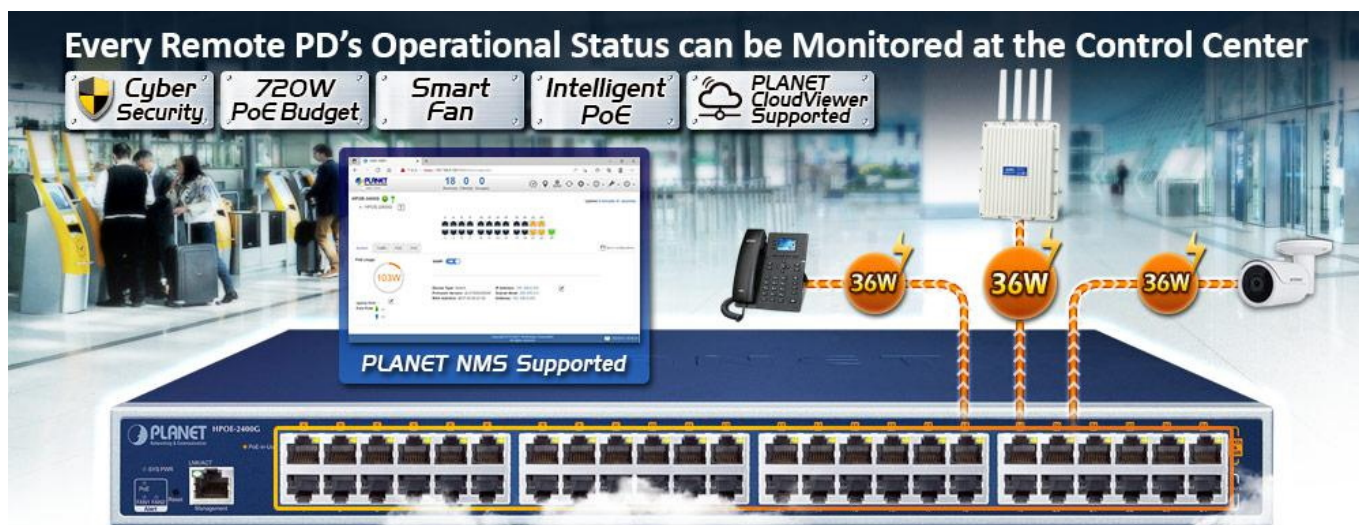

24portový injektor pro napájení po Ethernetu, **24× RJ-45 (data vstup) + 24× RJ-45 PoE/PoE+ (data + napájení výstup), PoE budget 720 W (max. 36 W/port)**, 2× ventilátor s automatickým řízením otáček, napájení AC 100–240 V. Web správa, SNMP monitoring + SNMP trap, scheduler, TLS v1/v2, **Planet DDNS & Easy DDNS, podpora Planet NMS System, CloudViewer a Smart Discovery Utility**, síťové řešení kybernetické bezpečnosti (Cybersecurity), SPI Firewall, **inteligentní PoE** (PD Alive Check, PoE Schedule, PoE status), mid-span PoE.

Výkonný PoE (Power over Ethernet) injektor pro napájení zařízení po ethernetu podle IEEE 802.3af (PoE) a vícepříkonových zařízení IEEE 802.3at (PoE+). Je navržen **pro napájení zařízení jako jsou PTZ nebo Speed-Dome IP kamery, Wi-Fi přístupové body, VoIP telefony atd.**

K dispozici je celkem 24 portů s celkovým výstupním výkonem až 720 W, injektor je průchozí, napájení přidruhuje na již stávající Ethernet Cat5/5e/6 vedení.

Pokud koncové zařízení nepodporuje IEEE 802.3af/at budete potřebovat např. splitter POE-161S, které pro danou kabelovou trasu napájení pro vzdálené zařízení poskytne.

Provozní teplota: 0 až +50 °C

Rozměry: 440 × 300 × 44 mm

Hmotnost: 4,3 kg

The Managed Injector Hub
with 802.3at PoE+ Ports & Advanced **Cybersecurity**

Strengthen
TLSv1.2/SNMPv3
Encryption

IP Source Guard
DHCP Snooping
IPV4/IPV6 ACL
RADIUS/TACACS+
ARP Inspection
User Privilege Level Control
IP Source Guard