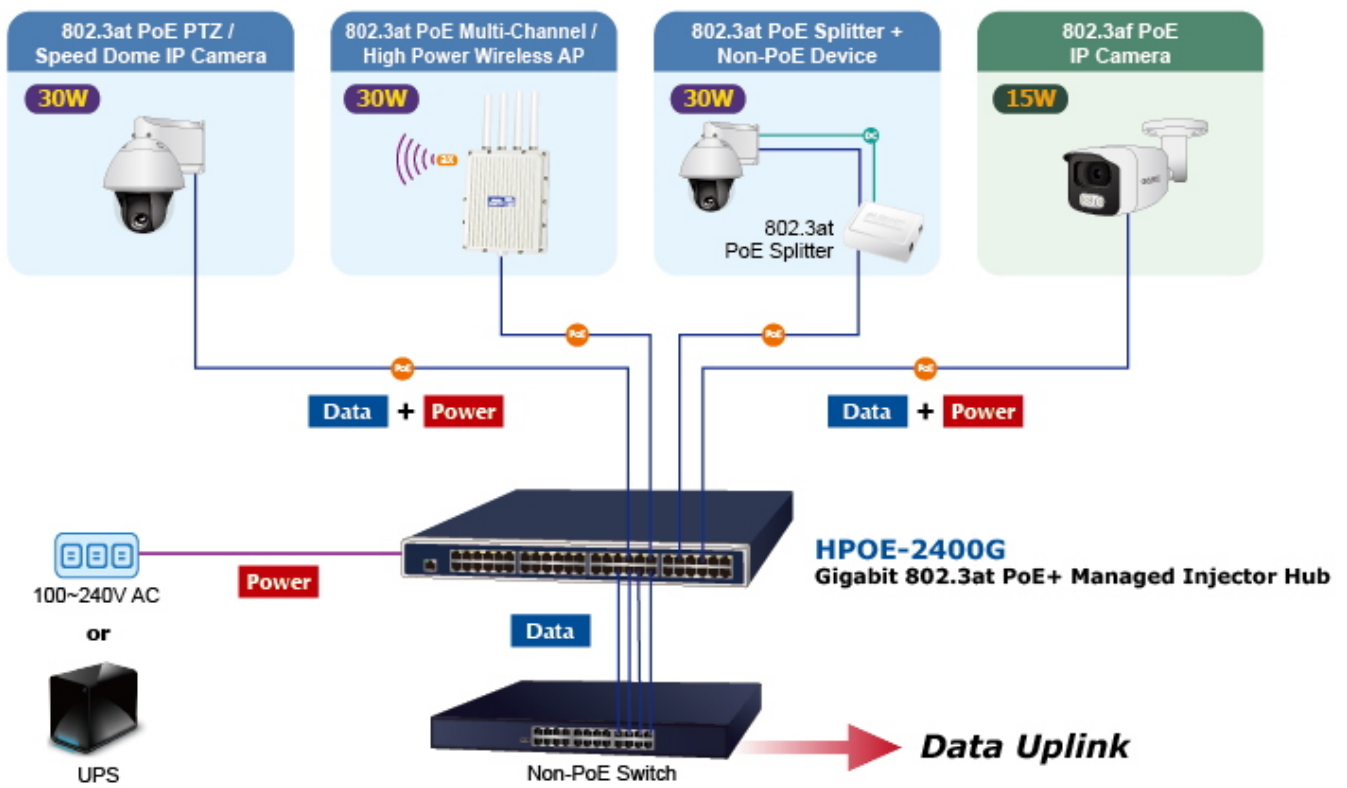

24portový injektor pro napájení po Ethernetu, **24× RJ-45 (data vstup) + 24× RJ-45 PoE/PoE+ (data + napájení výstup), PoE budget 720 W (max. 36 W/port)**, 2× ventilátor s automatickým řízením otáček, napájení AC 100–240 V. Web správa, SNMP monitoring + SNMP trap, scheduler, TLS v1/v2, **Planet DDNS & Easy DDNS, podpora Planet NMS System, CloudViewer a Smart Discovery Utility**, síťové řešení kybernetické bezpečnosti (Cybersecurity), SPI Firewall, **inteligentní PoE** (PD Alive Check, PoE Schedule, PoE status), mid-span PoE.

Výkonný PoE (Power over Ethernet) injektor pro napájení zařízení po ethernetu podle IEEE 802.3af (PoE) a vícepříkonových zařízení IEEE 802.3at (PoE+). Je navržen **pro napájení zařízení jako jsou PTZ nebo Speed-Dome IP kamery, Wi-Fi přístupové body, VoIP telefony atd.**

K dispozici je celkem 24 portů s celkovým výstupním výkonem až 720 W, injektor je průchozí, napájení přidruhuje na již stávající Ethernet Cat5/5e/6 vedení.

Pokud koncové zařízení nepodporuje IEEE 802.3af/at budete potřebovat např. splitter POE-161S, které pro danou kabelovou trasu napájení pro vzdálené zařízení poskytne.

NMS Controller

CloudViewer App

Management Devices

- XGS-6320-8X8TR
- XGS-6320-12X4TR
- IGS-10020MT
- GS-4210-24T2S
- GS-4210-8P2S

PTZ/Speed Dome Camera

PD Alive Check

PoE Schedule

[Ostatní download](#)