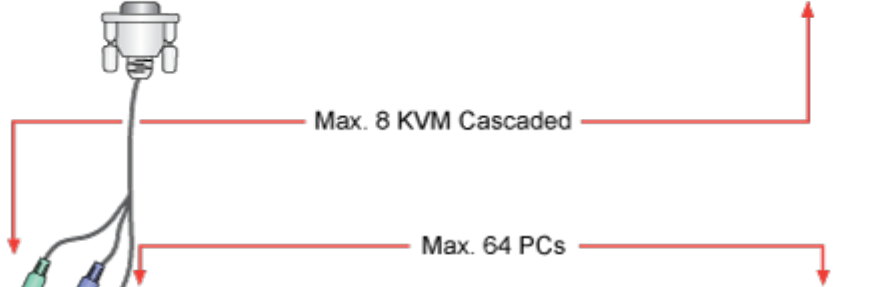

Max. 8 KVM Cascaded

Max. 64 PCs