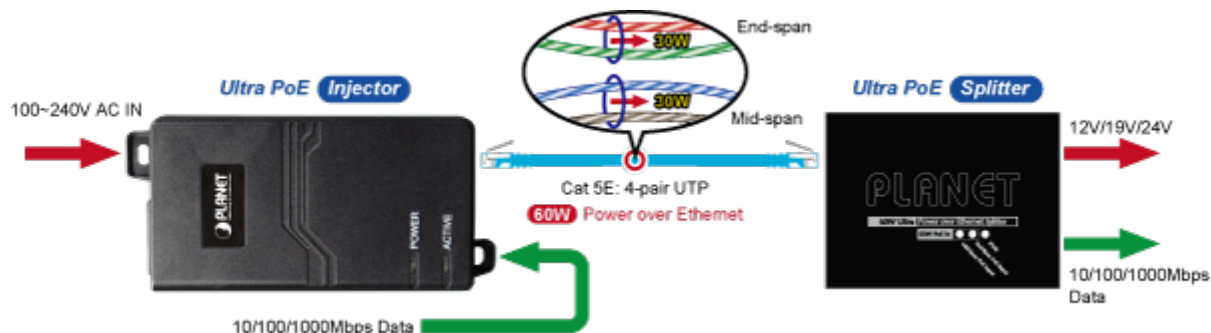

PLANET POE-172

Cena celkem:	1 531 Kč
	(bez DPH: 1 265 Kč)
Běžná cena:	1 684 Kč
Ušetříte:	153 Kč
Kód zboží:	NETPLA1157
Part No.:	POE-172
Záruka:	38 měs.
Stav:	Nové zboží

Popis

PLANET POE-172

"Power over Ethernet Injector" s maximální zatížitelností až 60 W pro napájení zařízení po ethernetu. Designovaný pro použití s kamerami PTZ, dotykovými monitory, VoIP aparáty nebo Wi-Fi přístupovými body. Napájení PoE lze realizovat i na gigabitovém ethernetu, napájení se přenáší po všech vodičích UTP/FTP ethernet vedení, injektor podporuje IEEE 802.3 / 802.3u / 802.3ab, 10/100/1000Base-T.

ZÁKLADNÍ SPECIFIKACE

Rozhraní: 2× RJ-45 10/100/1000 Mbps : 1× Data input, 1× PoE (Data + Power) output

Celkový napájecí výkon: do 60 W, IEEE 802.3at, IEEE 802.3af

Zatížitelnost portu: až 60 W

Napájení: 100–240 V AC, 50/60 Hz

Provozní teplota: 0 až 50 °C

Rozměry: 115 × 62,5 × 31 mm

Hmotnost: 235 g

-  1000BASE-T UTP
-  1000BASE-T UTP with PoE
-  Power Line (AC)
-  Power Line (DC)

 [Specifikace](#)

 [Manuál](#)

 [Ostatní download](#)