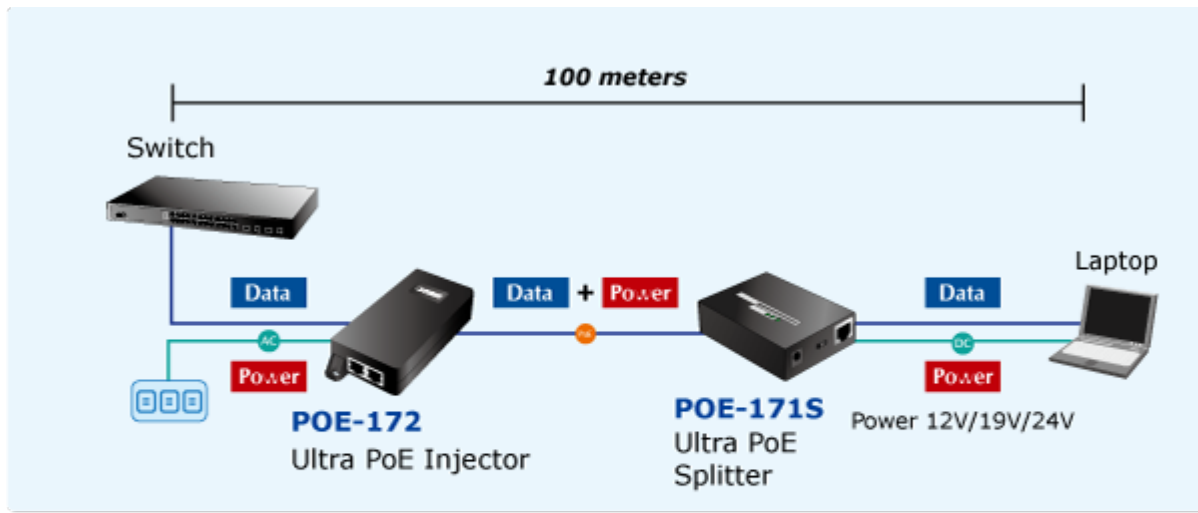

PLANET POE-172

Cena celkem:	1 531 Kč
	(bez DPH: 1 265 Kč)
Běžná cena:	1 684 Kč
Ušetříte:	153 Kč
Kód zboží:	NETPLA1157
Part No.:	POE-172
Záruka:	38 měs.
Stav:	Nové zboží

Popis

PLANET POE-172

"Power over Ethernet Injector" s maximální zatížitelností až 60 W pro napájení zařízení po ethernetu. Designovaný pro použití s kamerami PTZ, dotykovými monitory, VoIP aparáty nebo Wi-Fi přístupovými body. Napájení PoE lze realizovat i na gigabitovém ethernetu, napájení se přenáší po všech vodičích UTP/FTP ethernet vedení, injektor podporuje IEEE 802.3 / 802.3u / 802.3ab, 10/100/1000Base-T.

ZÁKLADNÍ SPECIFIKACE

Rozhraní: 2× RJ-45 10/100/1000 Mbps : 1× Data input, 1× PoE (Data + Power) output

Celkový napájecí výkon: do 60 W, IEEE 802.3at, IEEE 802.3af

Zatížitelnost portu: až 60 W

Napájení: 100–240 V AC, 50/60 Hz

Provozní teplota: 0 až 50 °C

Rozměry: 115 × 62,5 × 31 mm

Hmotnost: 235 g

-  1000BASE-T UTP
-  1000BASE-T UTP with PoE
-  Power Line (AC)
-  Power Line (DC)

 [Specifikace](#)

 [Manuál](#)

 [Ostatní download](#)