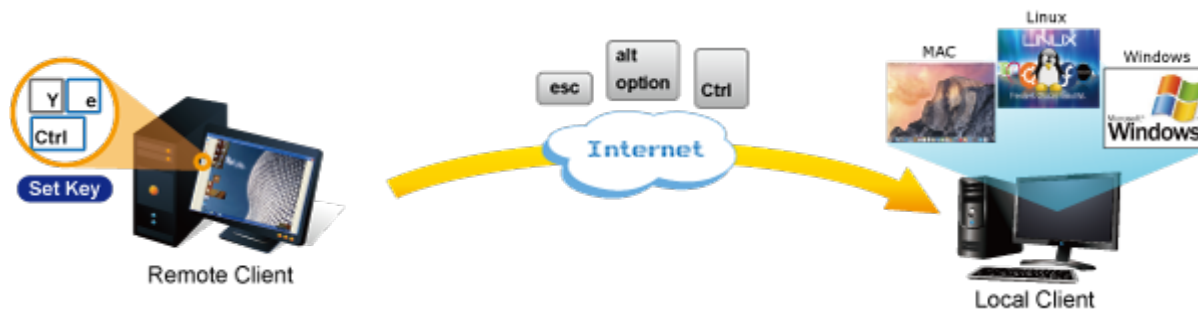

Popis

PLANET IKVM-210-16

Vzdálené ovládání 16 počítačů po IP, vzdálené ovládání utilitou pro OS Windows, přenos obrazu s kompresí H.264. Lokální rozhraní VGA, USB, PS/2. LAN 1x 1000Base-T. Management PC může být pouze na platformě Windows. Ovládané počítače už jsou na OS nezávislé (Win, Linux, Mac...). Kaskádováním s klasickými KVM je možné ovládat až 64 stanic.

1 propojovací kabel délky 1,8 m v balení. Jednotka pro vzdálené ovládání několika počítačů přes internet nebo LAN síť díky interní možnosti hardwarového enkódování a přepínání periferních portů jako jsou video výstup, klávesnice a myš.

Fyzicky se přenáší obraz z připojených počítačů nebo serverů, řešení vzdáleného ovládání je absolutně nezávislé na instalovaných operačních systémech, je umožněn přístup do BIOSu ovládaného stroje.

Uživatel tak může spravovat až 16 počítačů, mezi jednotlivými vstupy se lze operativně elektronicky přepínat. Zařízení lze kaskádovat s dalšími KVM (keyboard-video-mouse) přepínači, jako jsou např. modely Planet KVM-210, počet ovládaných počítačů tak lze přímo rozšířit na počet 256 PC stanic.

ZÁKLADNÍ SPECIFIKACE

Počet ovládaných počítačů: 16

Připojovací kabely: 16x KVM port pro připojení kabelu 3-v-1 (VGA, PS/2 klávesnice, PS/2 myš). Součástí balení 1x kabel KVM-KC1-1.8

Porty: VGA HDB 15 pin pro připojení lokální klávesnice, myši a monitoru, 2x USB (typ A) porty pro připojení lokální klávesnice a myši