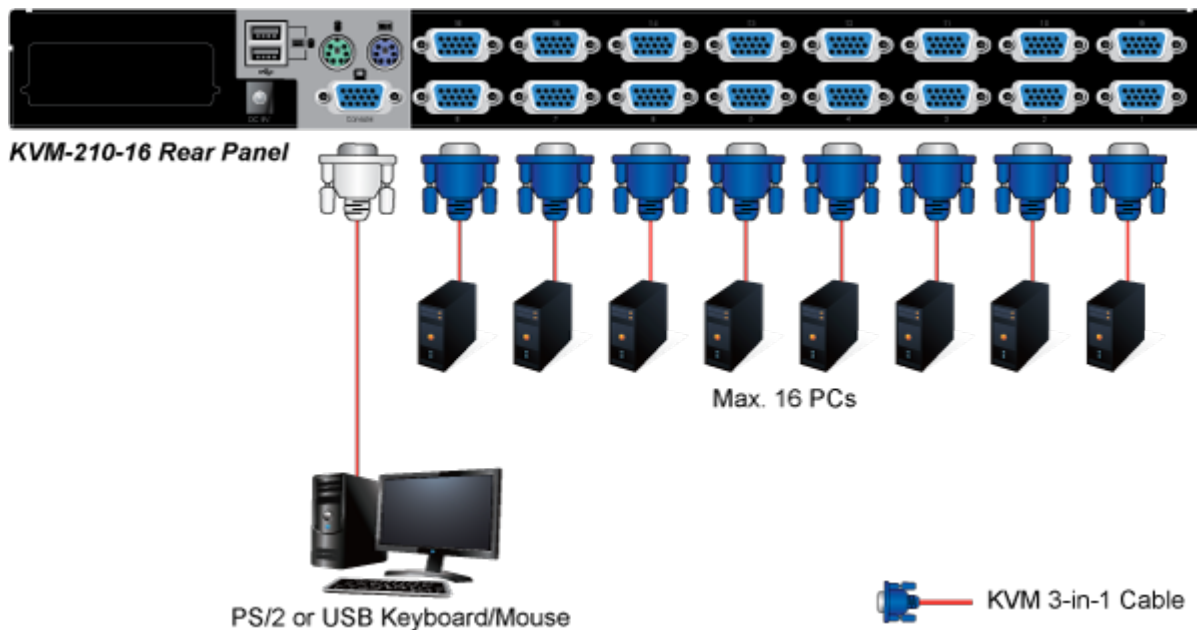

NETPLA1191

Part No.:

KVM-KC1-1.8

Záruka:

26 měs.

Stav:

Nové zboží

Popis

PLANET KVM-KC1-1.8

Propojovací kabel délky 1,8 m pro KVM přepínače a konzole řady 210. Integruje do jediného kabelu VGA, USB a PS/2 konektory. Na straně KVM je pouze jediný konektor DB15HD.

ZÁKLADNÍ SPECIFIKACE

Konektor 1: VGA (F)**Konektor 2:** VGA (F), USB, 2 x PS/2**Délka:** 1,8 m**Barva:** černá

[Ostatní download](#)