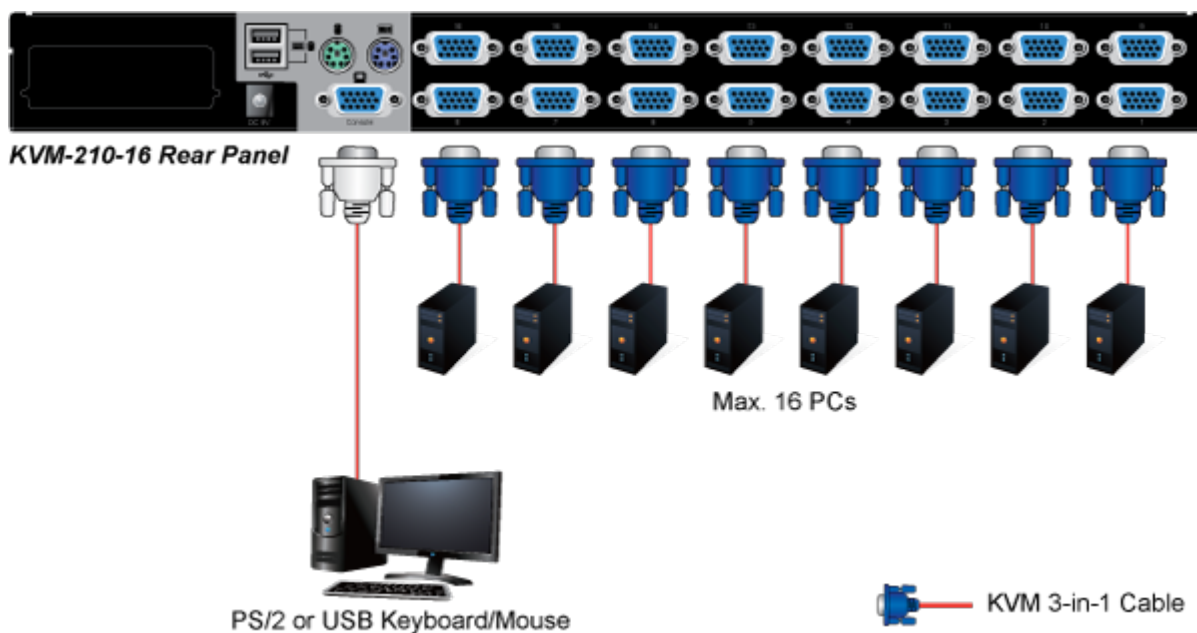

### PLANET KVM-KC1-3

Propojovací kabel délky 3 m pro KVM přepínače a konzole řady 210. Integruje do jediného kabelu VGA, USB a PS/2 konektory. Na straně KVM je pouze jediný konektor DB15HD.

### ZÁKLADNÍ SPECIFIKACE

**Konektor 1:** VGA (F)

**Konektor 2:** VGA (F), USB, 2 x PS/2

**Délka:** 3 m

**Barva:** černá

[Ostatní download](#)