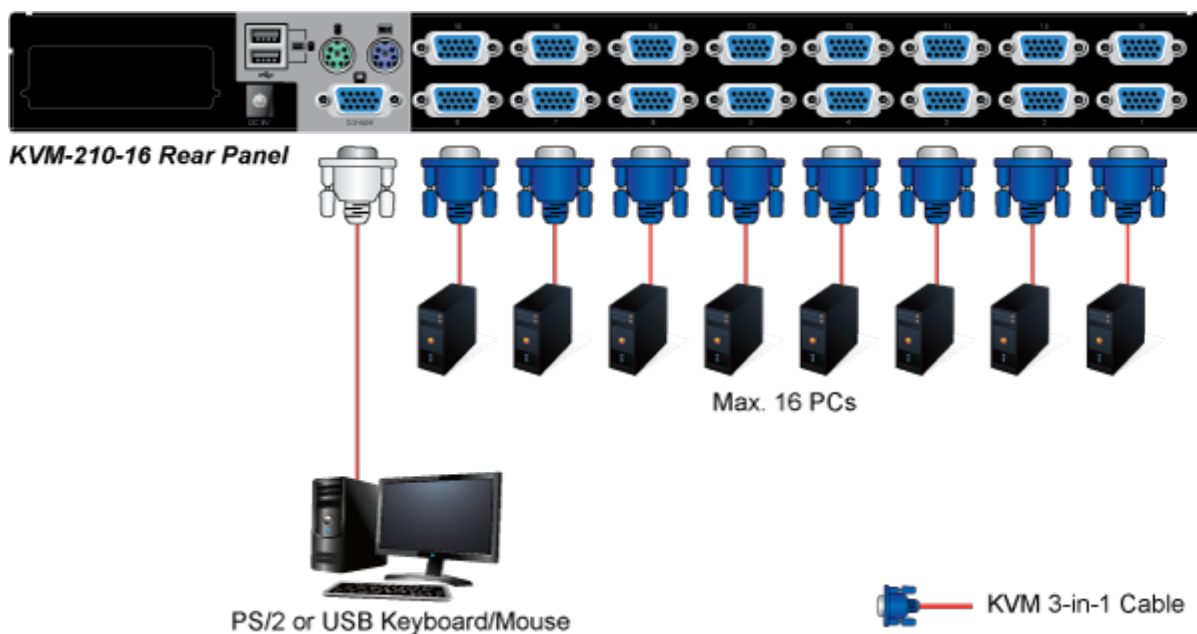

Popis

PLANET KVM-210-16

KVM přepínač pro ovládání 16 počítačů z jedné klávesnice, monitoru a myši. On Screen Displej, hot keys, skenovací režim. Je možné kaskádovat až 16 KVM přepínačů a ovládat až 256 počítačů. Součástí balení je propojovací kabel délky 1,8 m.

ZÁKLADNÍ SPECIFIKACE

Porty: 16 x HDB-15, 1 x PS/2 pro klávesnici, 1 x PS/2 pro myš, 1 x VGA HDB-15, 2 x USB typ A

Max. kaskáda: až 16 KVM pro ovládání až 256 PC

Max. rozlišení: 2048 x 1536

Napájení: DC 9 V, 1 A

Provozní teplota: -10 až 50 °C

Rozměry: 432 x 155 x 44 mm, rack 1U

Hmotnost: 2,22 kg

F6:SET

OSD ACTIVATING HOTKEY
SWITCH HOTKEY
CHANNEL DISPLAY MODE
CHANNEL DISPLAY DURATION
CHANNEL DISPLAY POSITION
SCAN DURATION
SET PASSWORD