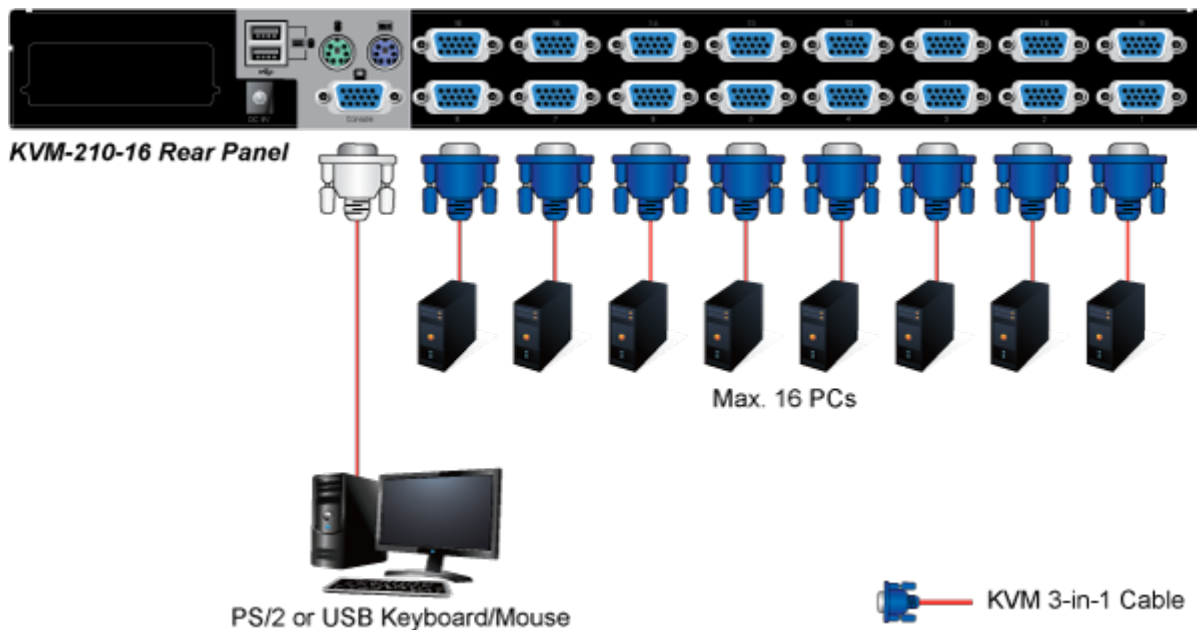

### PLANET KVM-KC1-5

Propojovací kabel délky 5 m pro KVM přepínače a konzole řady 210. Integruje do jediného kabelu VGA, USB a PS/2 konektory. Na straně KVM je pouze jediný konektor DB15HD.

### ZÁKLADNÍ SPECIFIKACE

**Konektor 1:** VGA (F)**Konektor 2:** VGA (F), USB, 2 x PS/2**Délka:** 5 m**Barva:** černá

[Ostatní download](#)