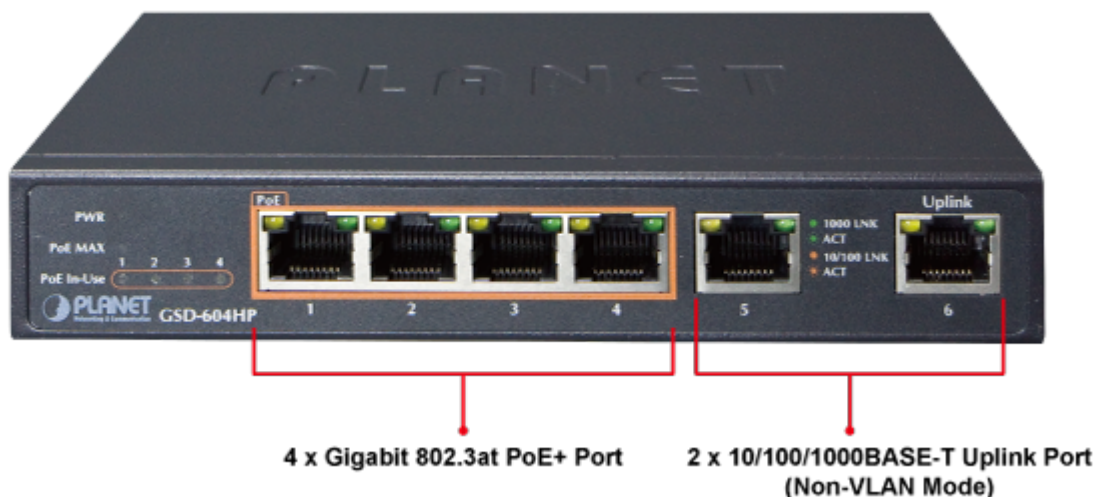

SWITCH PLANET GSD-604HP

Cena celkem:	1 670 Kč (bez DPH: 1 380 Kč)
Běžná cena:	1 837 Kč
Ušetříte:	167 Kč
Kód zboží:	NETPLA1368
Part No.:	GSD-604HP
Záruka:	38 měs.
Stav:	Nové zboží

Popis

PLANET GSD-604HP

Gigabitový přepínač **6 portů 1000 Base-T** z toho 4 porty s **PoE injektorem 802.3at**, napájecí výkon až **55 W**. Portové **VLAN**, ochrana proti smyčkám, **PoE Extend režim (až 250 m při 10 Mbps)**. Externí napájecí zdroj, kovové provedení, bez ventilátorů (fanless).

Gigabitový 6portový přepínač se 4 PoE (power over ethernet) porty pro centralizované napájení zařízení po ethernetu jako jsou IP kamery, WiFi prvky nebo VOIP telefony. Zařízení je svým provedením vhodné jak pro instalaci do domácích nebo kancelářských prostorů, je vhodné i pro aplikace v lokálních rozvaděčích. Portové VLAN zajistí oddělený provoz mezi napájenými porty, porty bez PoE slouží jako uplink a pro sdružený provoz k připojení NVR nebo NAS.

ZÁKLADNÍ SPECIFIKACE

Fyzické vlastnosti:

Porty: 2x RJ-45 10/100/1000 Base-T, 4x GbE RJ-45 IEEE 802.3at/af PoE

Paměť: 8k MAC adres

Propustnost: sběrnice 12 Gbps, provozně 8,92 Mpps

Podpora přenosu: JumboFrame 9 KB

Provedení: desktop

Napájení: externí napájecí zdroj DC 54 V, vlastní příkon <5 W

Ochrana: ne

Provozní teplota: 0 až +50 °C

Rozměry: 160 x 92,5 x 28 mm

Hmotnost: 374 g

POE funkce:

Celkový napájecí výkon: 55 W, IEEE 802.3af, IEEE 802.3at