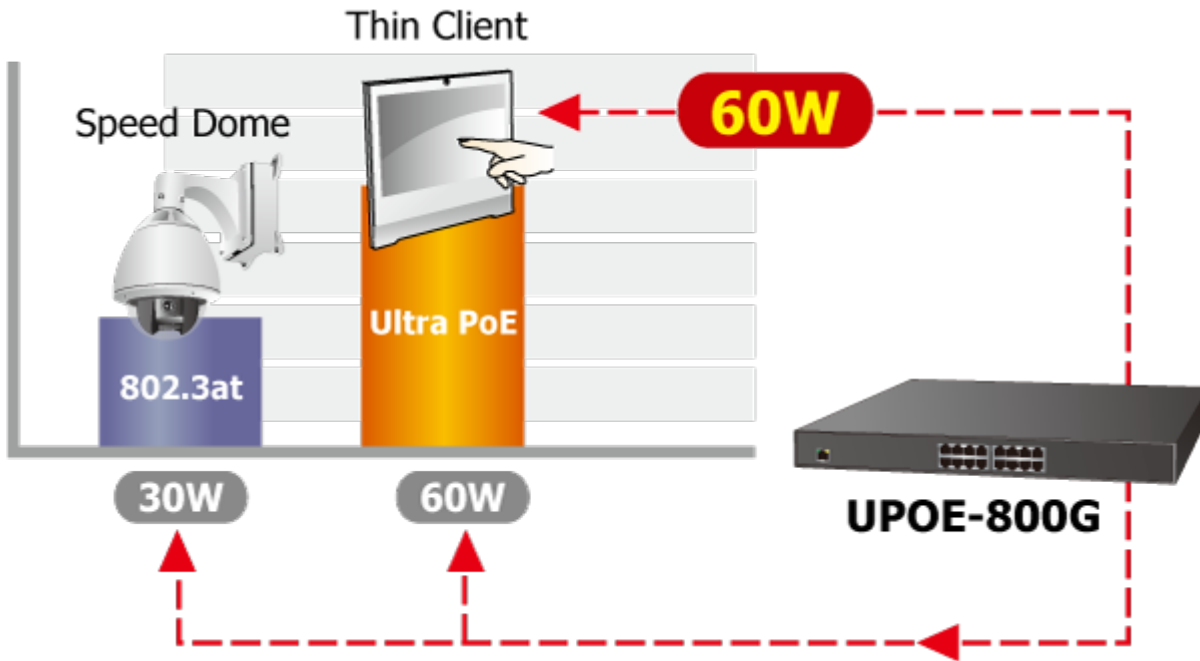

Ultra PoE+ (power over ethernet) Injektor HUB pro napájení vícepříkonových zařízení IEEE 802.3at po ethernetu. Je navržen pro napájení zařízení jako jsou PTZ nebo Speedome IP kamery, Wi-Fi přístupové body, VoIP telefony a terminálové stanice včetně LCD monitorů.

K dispozici je celkem 8 portů s celkovým výstupním výkonem 400 W, injektor je průchozí, napájení přidružuje na již stávající ethernet Cat5/5e/6 vedení.

**ZÁKLADNÍ SPECIFIKACE**

**Rozhraní:** 8× RJ-45 10/100/1000 Mbps : 8× Data input, 8× PoE (Data + Power) output

**Celkový napájecí výkon:** do 400 W, IEEE 802.3, 802.3u, 802.3ab, IEEE 802.3af, IEEE 802.3at

**Zatížitelnost portu:** až 60 W

**Napájení:** 100-240 V AC, 50/60 Hz, 6,5 A

**Provozní teplota:** 0 až 50 °C

**Rozměry:** 440 × 300 × 44,5 mm

**Hmotnost:** 4,2 kg