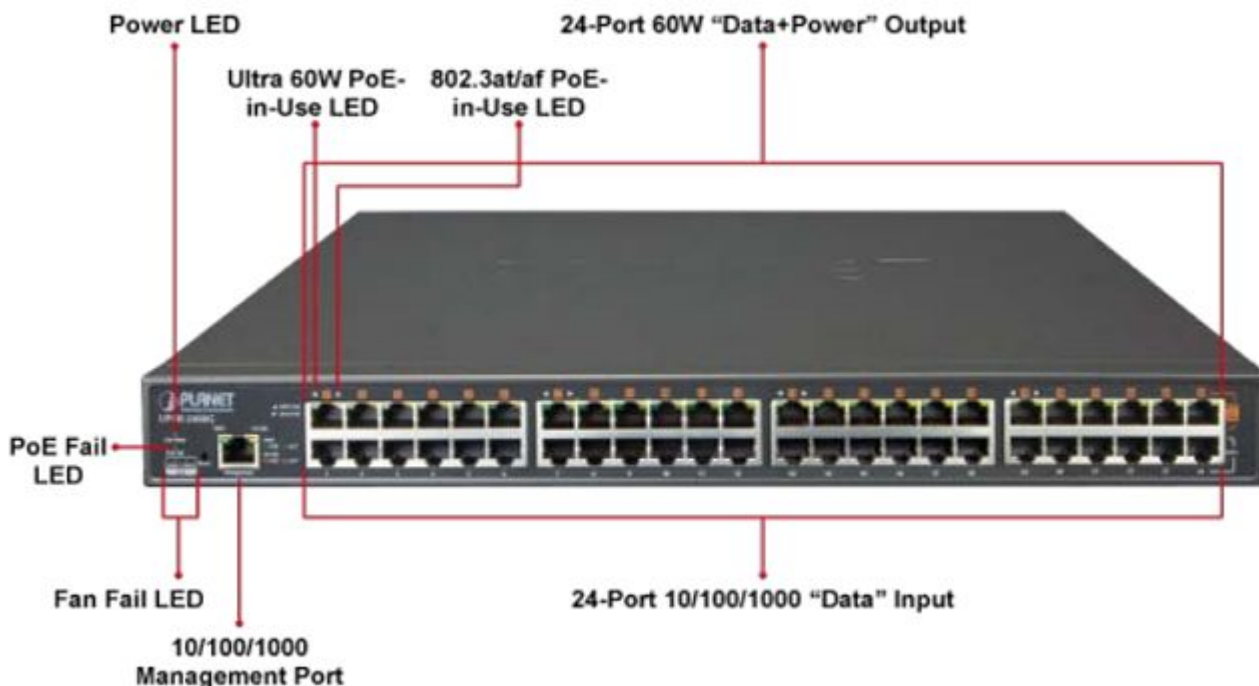

PLANET UPOE-2400G

Cena celkem:	28 099 Kč (bez DPH: 23 223 Kč)
Běžná cena:	30 909 Kč
Ušetříte:	2 810 Kč
Kód zboží:	NETPLA1387
Part No.:	UPOE-2400G
Záruka:	38 měs.
Stav:	Nové zboží

Popis

PLANET UPOE-2400G

24portový Ultra PoE+ injektor pro napájení po Ethernetovém kabelu, standard **IEEE 802.3bt PoE++ (8x až 95 W/port + 16x až 75 W/port)**, 24x port data-in, 24x port data+power out.

Web správa, watchdog, scheduler, SNMP trap. Napájení AC 230 V, instalace 19"/1U.

Ultra PoE+ (power over ethernet) Injektor HUB pro napájení vícepříkonových zařízení IEEE 802.3bt po ethernetu. Je navržen pro napájení zařízení jako jsou PTZ nebo Speedome IP kamery, Wi-Fi přístupové body, VoIP telefony a terminálové stanice včetně LCD monitorů.

K dispozici je celkem 16 portů **s celkovým napájecím výkonem 800 W**, injektor je průchozí, napájení přidružuje na již stávající ethernet Cat5/5e/6 vedení.

ZÁKLADNÍ SPECIFIKACE

Rozhraní: 24x RJ-45 10/100/1000 Mbps : 24x Data input, 24x PoE (Data + Power) output, 1x RJ-45 port konzole