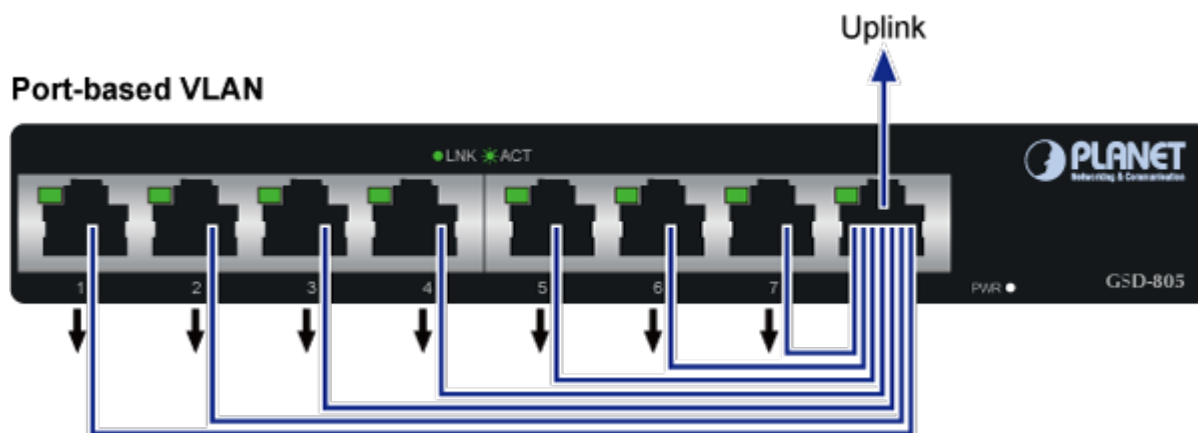

PLANET GSD-805v2

8portový Gigabitový desktopový přepínač. Portové VLAN s možnou izolací portů. ESD+EFT ochrany proti elektrostatické a přepětí. Energeticky úsporný dle IEEE 802.3az. Kovová skříň, interní napájecí zdroj, bez ventilátorů.

Gigabitové přepínače v miniaturním provedení pro stolní použití. Mají plnou propustnost, jsou neblokující, vybaveny architekturou Store and Forward.

ZÁKLADNÍ SPECIFIKACE

Fyzické vlastnosti:

Porty: 8 x RJ-45 10/100/1000BASE-T**Paměť:** 8k MAC adres, 1Mbit buffer**Propustnost:** sběrnice 16 Gbps, provozně 11,9 Mpps (64B)**Podpora přenosu:** JumboFrame 9KB**Provedení:** desktop**Napájení:** interní zdroj 100-240V AC, 50/60Hz, 0.2A, celkový příkon 2,4W**Ochrana:** ESD do 4KV**Provozní teplota:** 0 až 50°C**Rozměry:** 168 x 93 x 32 mm**Hmotnost:** 428 g