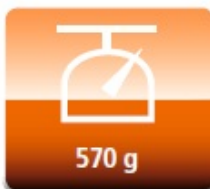

Tento tripod bude **stabilně** stát na začátku každého vašeho natáčení díky **gumovým nožičkám** v základně. **Rollei Compact Traveler Star S1** disponuje hlavou s rychloupínací destičkou. Během okamžiku se tak připravíte na prchavé scény a momentky, o které nechcete přijít, stejně jako na divokou přírodu, vodopády nebo rozlehlé scenérie. S lehkým stativem Rollei máte vždycky o trochu více času.