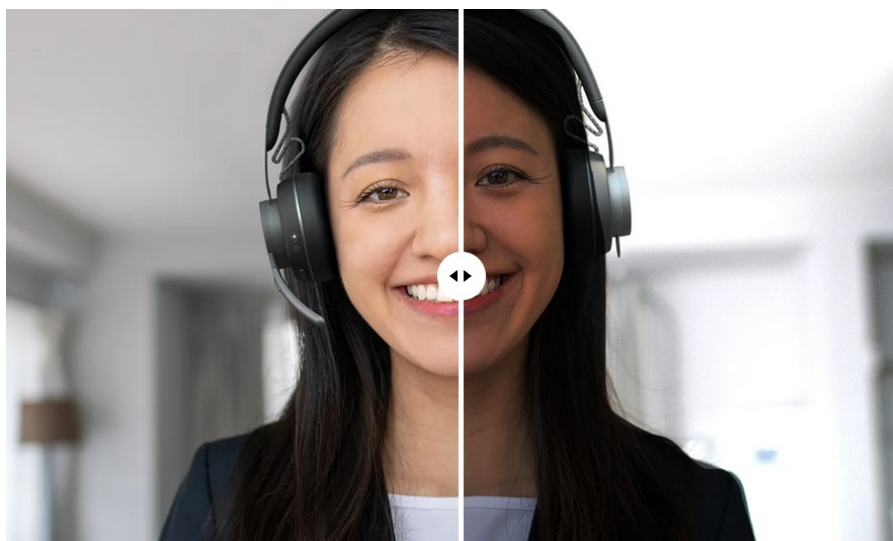

## Logitech Brio 4K Stream Edition - 4K webkamera pro komunikaci i bezpečné přihlášení

**Webkamera Logitech Brio 4K Stream Edition** pro špičkové videokonference a distanční komunikaci od vašeho pracovního nebo domácího stolu. **Vysoké rozlišení 4K UHD** zachytí každý detail a obraz do nejmenších drobností a **technologie RightLight 3** nastaví optimální jas vzhledem ke světelným podmínkám v místnosti. V případě potřeby nadstandardní plynulosti videa můžete video zachytit ve **Full HD kvalitě při 60 snímcích za sekundu**. To oceníte například při náročnějším streamování videa.

Díky **duálním všesměrovým mikrofonom** zachytí hlas během hovorů jasně a čistě. Záběr vaší osoby lze nastavit pomocí **3 režimů zorného pole**. Dostupné předvolby v **aplikaci Logi Tune** vám umožní zabrat větší část okolního prostředí, nebo se naopak zaměřit jen na vás. Pomocí **funkce Windows Hello** se rychle, bezpečně a bez hesla přihlásíte do svého PC systému.

### Logitech Brio 4K Stream Edition

Webová kamera zaměřená na streamování, a to ve vysoké kvalitě **4K Ultra HD** s rychlostí 30 snímků za vteřinu či v rozlišení **Full HD** s rychlostí 60 snímků za vteřinu. Technologie **HDR** umožní zobrazení v živějších, realističtějších barvách i za slabého osvětlení. Potěší také široké **zorné pole 90°**, které zabírá více pozadí. Lze též vybrat užší 65° nebo 78°, které se zaměřuje více na vás. Prostřednictvím funkce **neutralizování pozadí** si zachovávejte upravený, profesionální vzhled, i když jste v členitém prostředí. Vyberte si ze **tří inteligentních režimů pozadí**: rozmazání, odstranění či přepínání. Kamera též umožňuje rychlé přihlášení do systému Windows pomocí **Windows Hello**.