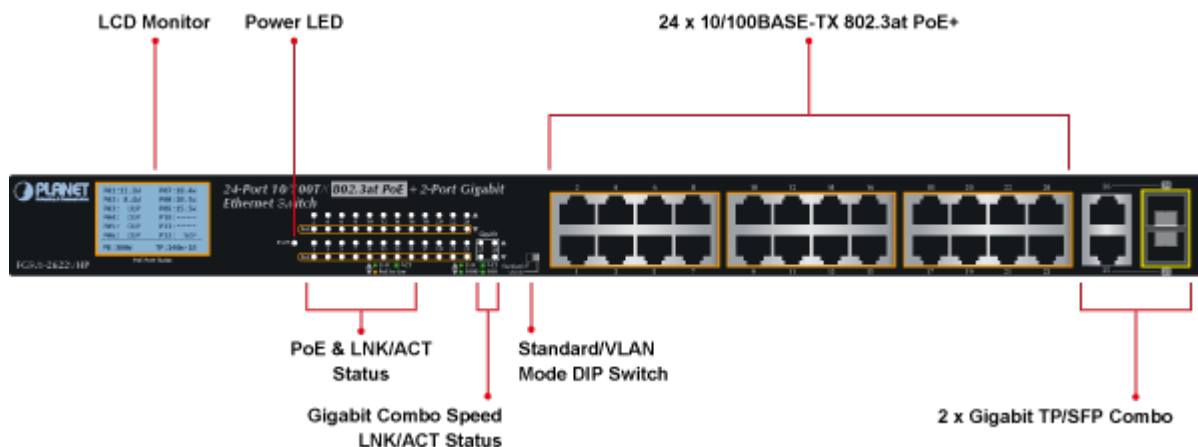

2 Gigabitové porty 1000Base-Tp/SFP. 24 portů 10/100Base-TX s možností napájení dalších IEEE 802.3at zařízení, celkový výkon 300W. Extend mód pro spojení rychlostí 10Mb/s do vzdálenosti až 150-250m na UTP dle použitého vedení včetně napájení PoE.

LCD displej pro info o napájení, portové VLAN. ESD ochrany, interní AC zdroj.

Jedná se o 24portový 10/100Mbit fast ethernet switch se 2x Gigabitovými TP/SFP rozhraními. Umožňuje napájet další zařízení jako jsou IP kamery, VoIP telefony a WiFi přístupové body. Zařízení disponuje plně propustnou rychlou interní páteří sběrnicí. Gigabitová rozhraní poskytují další možnosti rozšiřitelnosti, flexibility a integrace v síti. LCD displej na předním panelu informuje o aktuálním vytížení PoE.

ZÁKLADNÍ SPECIFIKACE

Fyzické vlastnosti:

Porty: 24 x RJ-45 10/100BASE-TX, 2 x RJ-45 10/100/1000BASE-T, 2 x miniGBIC SFP 10000BASE-SX/LX

Paměť: 8k MAC adres

Propustnost: sběrnice 12,8 Gbps, provozně 9,5 Mpps (64B)

Podpora přenosu: Frame 9216 b

Provedení: rackmount 1U

Napájení: interní zdroj AC 100 - 240V, 50/60Hz, 5 A, příkon do 330W

Ochrana: ESD do 6KV

Provozní teplota: -10°C - 60°C

Rozměry: 440 x 233 x 44 mm

Hmotnost: 3400 g