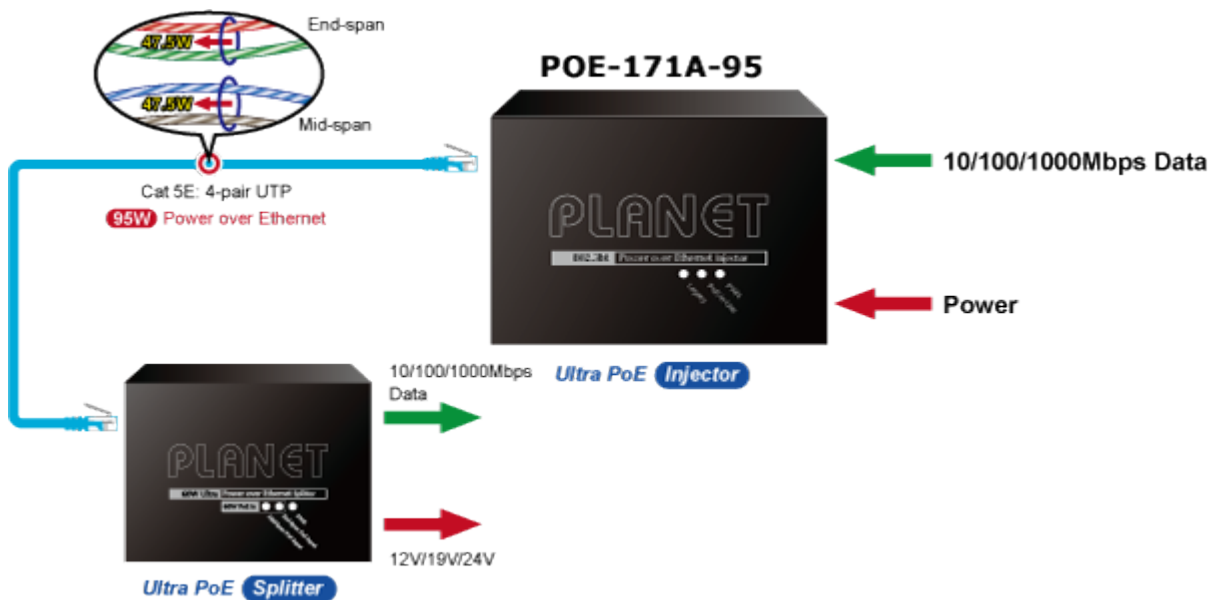

PLANET POE-171A-95

Cena celkem:	3 618 Kč (bez DPH: 2 990 Kč)
Běžná cena:	3 979 Kč
Ušetříte:	362 Kč
Kód zboží:	NETPLA2108
Part No.:	POE-171A-95
Záruka:	38 měs.
Stav:	Nové zboží

Popis

PLANET POE-171A-95

Jednoportový PoE injektor pro napájení po Ethernetovém kabelu dle IEEE 802.3bt do příkonu až 95 W. Disponuje dvěma měděnými rozhraními 10M / 100M / 1G / 2,5G / 5GBASE-T RJ-45 pro zpracování extrémně velkého množství datového přenosu.

PoE-171A-95 přenáší data s napájením 56 V DC přes kroucené dvojlinky jako 95W PoE injektor a připojený rozbočovač POE-172S oddělí digitální data a napájení do tří volitelných výstupů (12 V / 19 V / 24 V DC) se vzdáleností až 100 metrů.

ZÁKLADNÍ SPECIFIKACE

Rozhraní: 2× RJ-45 10/100/1000 Mbps : 1× Data input, 1× PoE (Data + Power) output

Celkový napájecí výkon: do 95 W, IEEE 802.3u, IEEE 802.3ab, IEEE 802.3bz, IEEE 802.3bt, IEEE 802.3at, IEEE 802.3af

Zatížitelnost portu: až 95 W

Napájení: 52-56 V DC, max. 2,5 A

Provozní teplota: 0 až 50 °C

Rozměry: 94 × 70,3 × 26,2 mm

Hmotnost: 250 g

Powered Device

- PoE IP Camera
- PoE Wireless AP
- Ultra PoE Splitter

[Ostatní download](#)