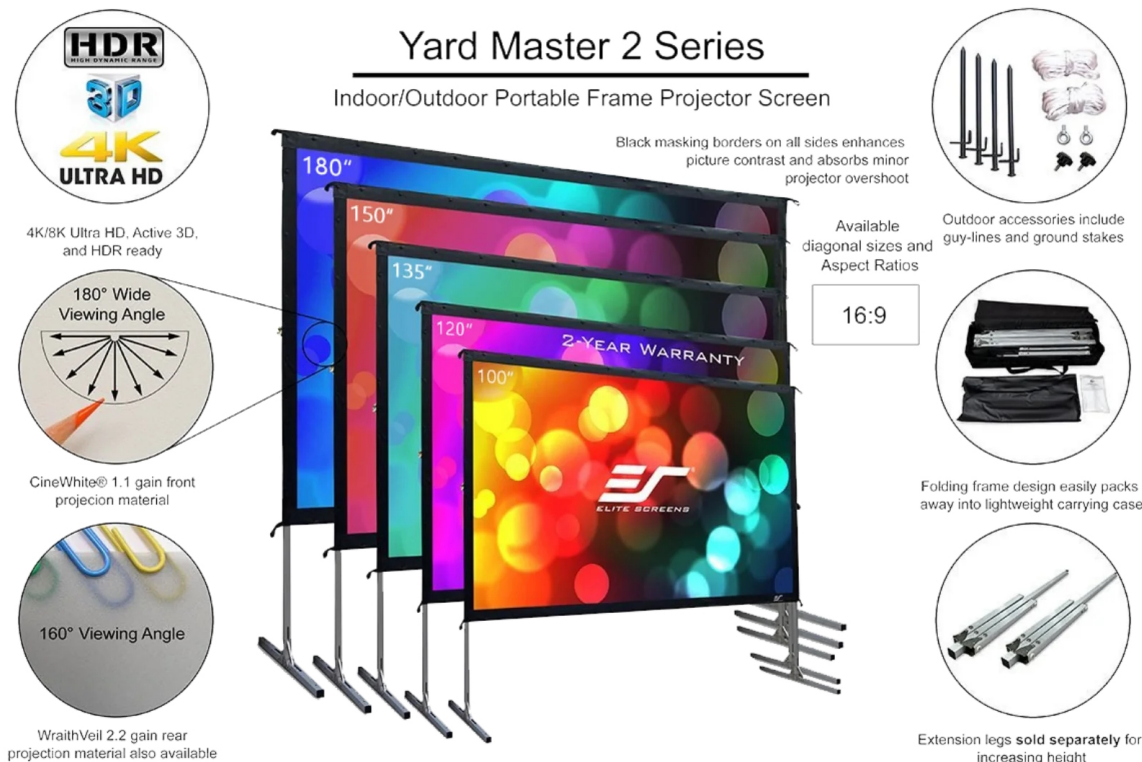

Elite Screens OMS180H2-DUAL - filmové projekce na čerstvém vzduchu

Projekční plátno **Elite Screens OMS180H2-DUAL** je připraveno na náročné podmínky promítání v terénu na **ploše o velikosti 180"**. Odolné provedení je vhodné například pro originální filmovou zábavu v kempech, na letních táborech, chalupě nebo třeba na zahradce, kde trávíte volný čas se svojí drahou polovičkou. Konstrukce se vyznačuje **lehkým hliníkovým rámem** a snadným rozložením.

Elite Screens OMS180H2-DUAL

Venkovní projekční plátno s úhlopříčkou **180"** a skládacím rámem. Díky své konstrukci z lehkého hliníku je perfektní volbou pro promítání pod širým nebem – ať už v kempu, parku nebo na zahradě. Materiál **WraithVeil Dual** nabízí široké pozorovací úhly, perfektní vyvážení barev, a navíc umožňuje **oboustrannou projekci**.

- Venkovní promítací plátno se skládacím rámem.
- Lehký hliníkový rám umožňuje jeho sestavení během několika minut.
- Součástí balení je montážní sada a příslušenství k ukotvení.

ZÁKLADNÍ SPECIFIKACE

Úhlopříčka: 180" (457,2 cm)

Barva rámu: stříbrná

WraithVeil Dual

1. Materiál plátna WraithVeil Dual (oboustranná projekce)
2. 150° pozorovací úhel (75° L&R)
3. Aktivní 3D & 4K/8K Ultra HD Ready
4. Světle šedá barva (PVC Flexible)
5. Vhodné pro projektory s krátkou i velmi krátkou projekční vzdáleností a běžné projektory