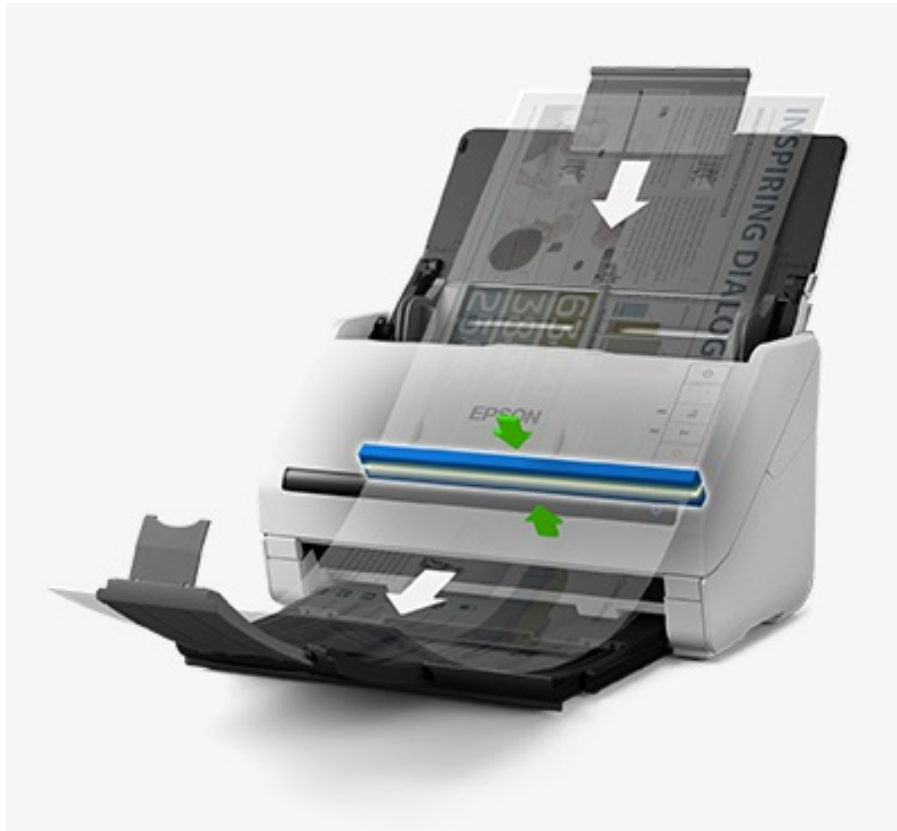

EPSON WORKFORCE DS-770

Cena celkem:	12 638 Kč (bez DPH: 10 445 Kč)
Běžná cena:	13 902 Kč
Ušetříte:	1 264 Kč
Kód zboží:	SCAE8951
Part No.:	B11B248401
Záruka:	12 měs. IČO / 24 měs. EU
Stav:	Nové zboží

Popis**Skener Epson WorkForce DS-770 - digitalizace s fortelem a rychlostí**

Stolní skener Epson WorkForce DS-770 s podavačem dokumentů pro ultra rychlou digitalizaci tištěného obsahu. Uplatní se především ve firemním prostředí, kde se vyskytuje velké množství kancelářských dokumentů a díky **inteligentním funkcím**, které například eliminují podání více listů současně, archivujete potřebnou administrativu výrazně rychleji, jednoduše a bezpečně.

- Pomalý režim
- Režim automatického skenování
- Režim dlouhého dokumentu

Díky režimům skenování je skener **Epson WorkForce DS-770** vhodný pro uložení dokumentů nejrůznějšího druhu. Na křehké a citlivé materiály se musí pomalu, automatický režim zase oceníte tehdy, když jste zahlcení prací. Nechybí ani podpora skenování abnormálně dlouhých dokumentů.

Epson WorkForce DS-770

Inteligentní skener s podavačem listů a softwarem **Document Capture Pro** pro automatický přenos do systémů pro správu dokumentů. Díky vysoké rychlosti skenování **45 stran za minutu** barevně i černobíle, zásobníku na 100 listů a rychlému zpracování dat se jedná o skvělou volbu pro snadnou práci s dokumenty.