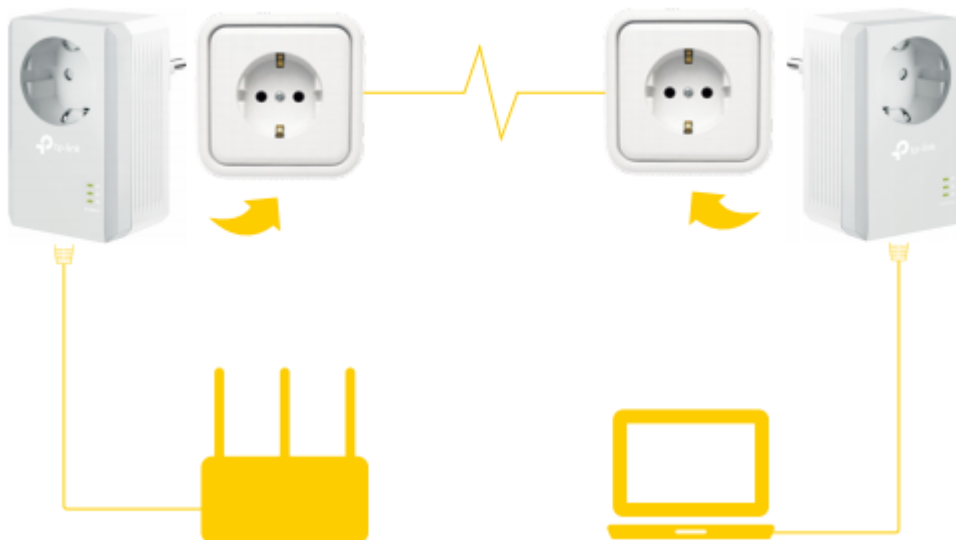

Rozšiřte kabelovou síť do libovolného pokoje pomocí stávajícího elektrického systému. Sada adaptérů AV600 Powerline Starter Kit využívá pokročilou technologii **Home Plug AV** s podporou přenosu dat elektrickými kabely **až 600 Mbit/s**. **Integrovaná síťová zásuvka** umožňuje připojit k adaptéru další zařízení nebo napájecí lištu, jako by byla normální zásuvka ve zdi. Integrovaný **filtr šumu** pomáhá zabránit tomu, aby rušení elektrického signálu ovlivnilo výkon powerline sítě.

Adaptér se vyznačuje praktickým designem a sofistikovaným režimem úspory energie, který jej automaticky přepíná z běžného „provozního“ režimu do „úsporného“ režimu a díky tomu **snižuje spotřebu energie až o 85 %**.

ZÁKLADNÍ SPECIFIKACE

Typ zásuvky: EU

Rychlost přenosu dat: až 600 Mbit/s

Standardy a protokoly: HomePlug AV, IEEE802.3, IEEE802.3u

Rozhraní: 1× 10/100 Mbps RJ-45

Zabezpečení: 128bit AES šifrování

Dosah: až 300 m

Rozměry: 95 × 58 × 42 mm

Barva: bílá-šedá