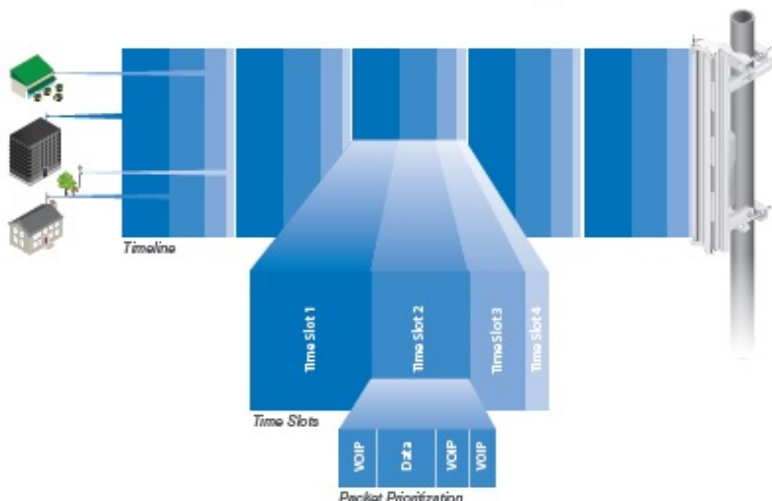

PowerBeam (PBE-M2-400) je vysoce **výkonná kompletní venkovní jednotka** včetně **18 dBi MIMO 2x2** antény pro pásmo **2,4 GHz**. Je vhodná jako **klientská jednotka nebo PtP spoj**. Jednotka podporuje propustnost **až 150 Mbps**.

PowerBeam 400 využívá novou konstrukci antény pro větší odolnost proti rušení, má lepší návrh pro snadnou instalaci.

Materiál jednotky využívá technologii GEOMET pro vysokou odolnost proti korozi.

Pro vysoké přenosové rychlosti jednotka využívá standard 802.11n a technologii **AirMAX (TDMA)** pro dosažení **nízkých latencí**.

airMAX TDMA Technology

Antennní systém se skládá ze dvou antén s horizontální a vertikální polarizací, které využívají patentovanou technologii InnerFeed pro dosažení nejlepších vlastností při zachování dobré ceny.

ZÁKLADNÍ SPECIFIKACE

Wi-Fi standard: 802.11g/n + airMAX

Anténa: 18 dBi

Porty: 1x 10/100 Ethernet port

Frekvenční pásmo: 2405 - 2475 MHz

Podpora PoE: ano

Rozměry: 420 x 420 x 289 mm

Důležité upozornění: