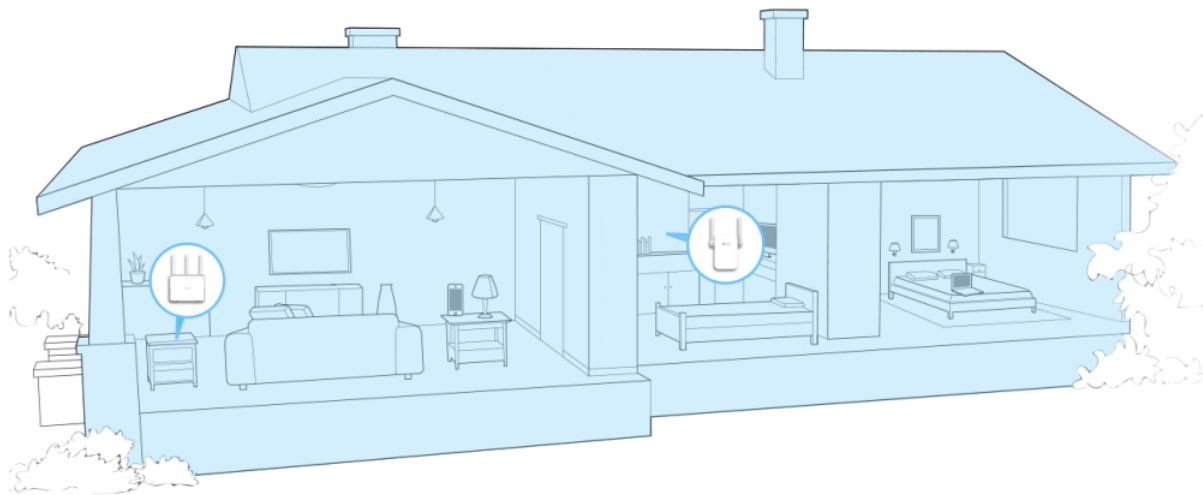

Díky **ethernetovému portu** může extender vykonávat funkci přístupového bodu, pomocí něhož můžete připojit bezdrátová zařízení ke své Wi-Fi síti.

Inteligentní kontrolka signálu pomáhá díky indikaci síly signálu najít pro extender nejlepší umístění, aby pokrytí Wi-Fi signálem bylo optimální.