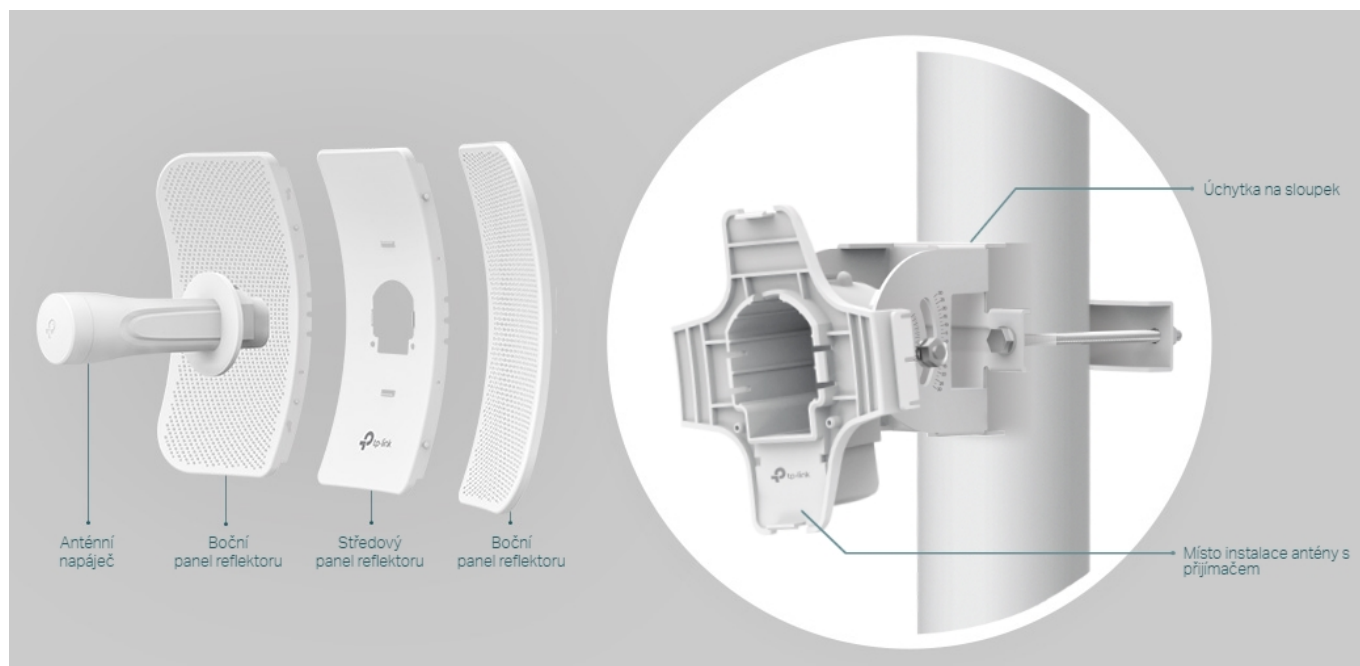

Díky směrové anténě Cassegrain s vysokým ziskem 23 dBi, technologií 2x2 MIMO a speciálnímu kovovému reflektoru umožňuje model CPE610 dosáhnout vynikajícího směrového zaměření paprsku, vylepšené latence a odolnosti vůči rušení. Profesionální výkon a uživatelsky příjemné provedení – venkovní anténa CPE610 s rychlostí přenosu 300 Mb/s v pásmu 5 GHz a ziskem 23 dBi je ideální volbou a cenově výhodným řešením pro potřeby venkovních bezdrátových sítí.

Stabilní konstrukce a flexibilní instalace

- Díky částem, které do sebe vzájemně zaklapnou, je montáž snadná a pohodlná
- Sady pro montáž na sloupek a volnost pohybu ve všech třech osách umožňují flexibilní instalaci
- Odolná konstrukce zajišťuje stabilitu i ve větrném prostředí

Pharos Control - Systém centralizované správy sítě

Anténa CPE610 se dodává se softwarem Pharos Control pro centralizovanou správu sítě, který uživatelům pomáhá snadno

řídít všechna zařízení v síti z jediného počítače. Mezi jeho funkce patří rozpoznávání zařízení, monitorování jejich stavu, aktualizace firmwaru a údržba sítě. Intuitivní prostředí ve webovém prohlížeči – PharOS – je alternativním způsobem, jak síť spravovat, a profesionálům umožňuje přístup k detailnějším nastavením.

Příklady použití:

ZÁKLADNÍ SPECIFIKACE

Typ antény: směrová

Frekvence: 5,15 GHz - 5,85 GHz

Zisk: 23 dBi

Rozměry: 366 x 280 x 207 mm