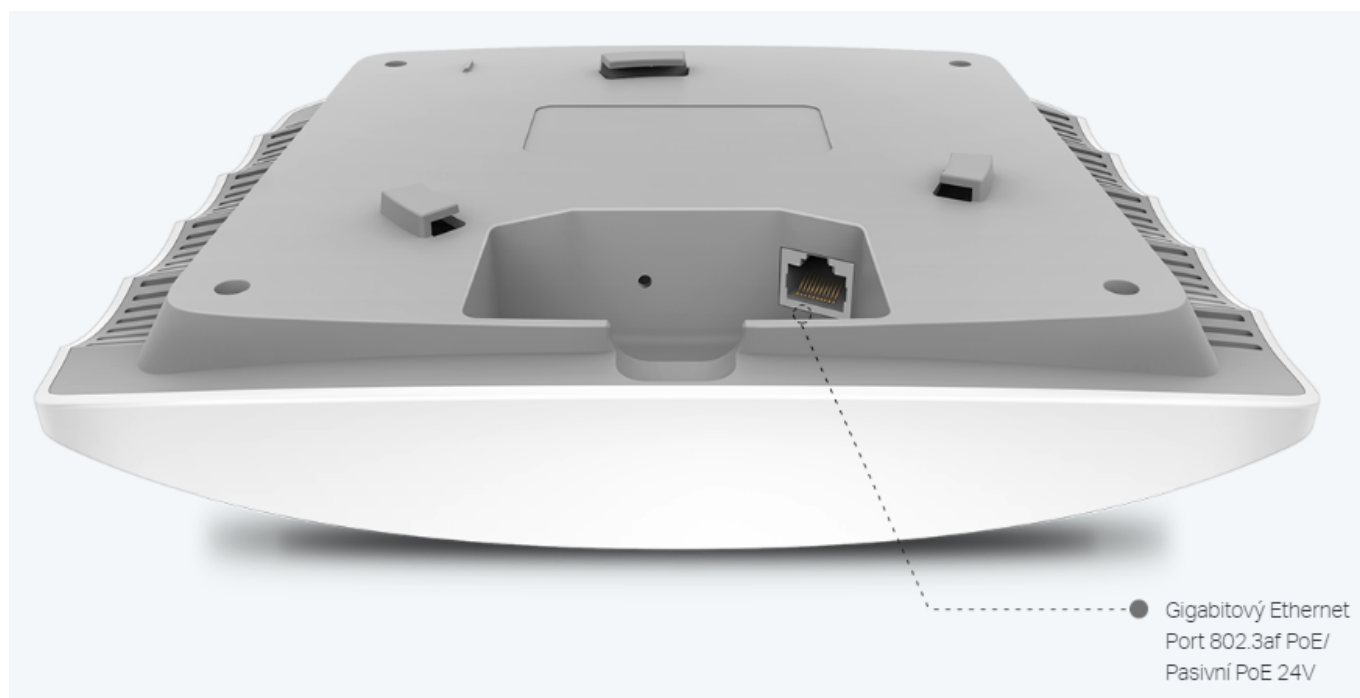

TP-LINK EAP225

Cena celkem:	2 349 Kč (bez DPH: 1 941 Kč)
Běžná cena:	2 584 Kč
Ušetříte:	235 Kč
Kód zboží:	NAATPL1039
Part No.:	EAP225
Záruka:	60 měs.
Stav:	Nové zboží

Popis

TP-Link EAP225

Bezdrátový dvoupásmový gigabitový access point je vybaven nejnovější technologií **802.11ac** Wave 2 MU-MIMO a snadno tak v dvoupásmové Wi-Fi síti dosahuje rychlosti **až 1350 Mb/s** pro více zařízení současně.

Přístupový bod podporuje napájení **802.3af PoE** a pasivní PoE, nebo může být napájen PoE switchem nebo samostatným PoE adaptérem, takže instalace zařízení bude flexibilní a snadná.

ZÁKLADNÍ SPECIFIKACE

Wi-Fi standard: IEEE 802.11a/b/g/n/ac

Rychlost datového přenosu: 2,4 GHz - 450 Mbit/s, 5 GHz - 867 Mbit/s

Anténa: 3 x 4 dBi + 2 x 5 dBi integrovaná anténa

Porty: 1 x GbE RJ-45 LAN

Frekvenční pásmo: 2,4 GHz, 5 GHz

Podpora PoE: ano, 802.3af

Rozměry: 205,5 x 181,5 x 37,1 mm