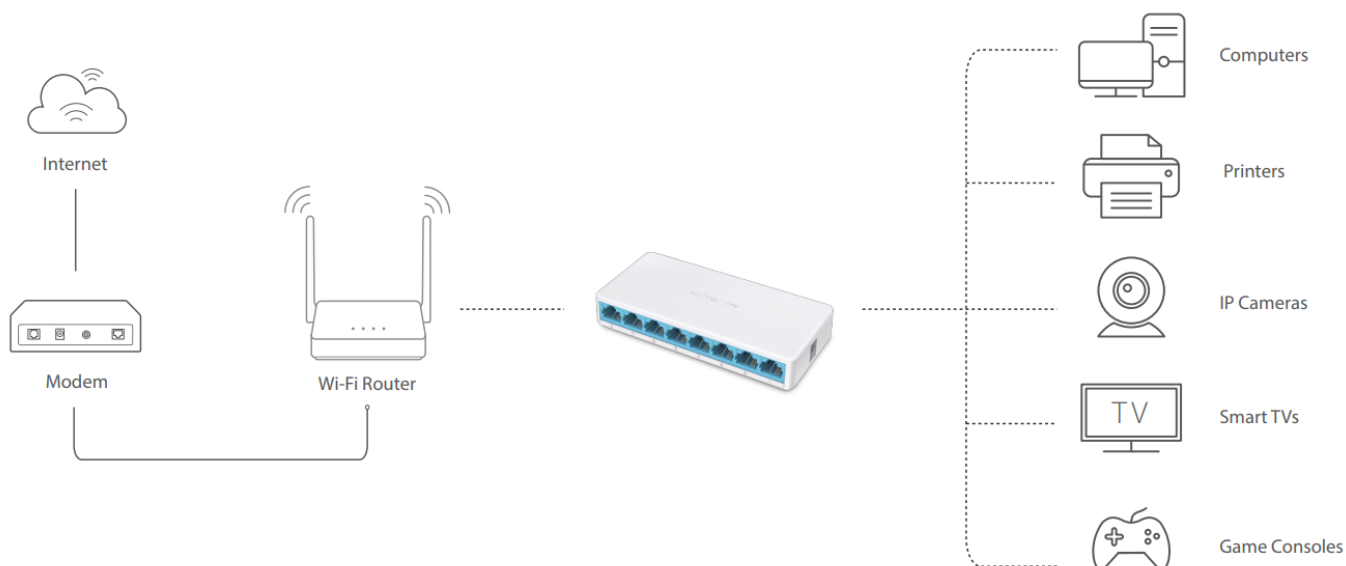

MERCUSYS MS108

Cena celkem:	169 Kč
	(bez DPH: 140 Kč)
Běžná cena:	186 Kč
Ušetříte:	17 Kč
Kód zboží:	NAPTPL1074
Part No.:	MS108
Záruka:	26 měs.
Stav:	Nové zboží

Popis

Mercusys MS108

Jedná se o **8portový switch** podporující rychlosti 10/100 Mbps - standardy 802.3, 802.3u, 802.3x s funkcí automatického křížení UTP kabelů. Celková propustnost switche je **1,6 Gbps**. Funkce **Auto MDI/MDIX** eliminuje potřebu křížených kabelů. Funkce **auto-negotiation** na každém portu snímá rychlost připojení síťového zařízení a inteligentně ji přizpůsobuje podle kompatibility a pro optimální výkon. Nastavení **Plug and Play**, bez nutnosti konfigurace.

Díky kompaktním rozměrům, může být zařízení umístěno kdekoli v domácnosti, aniž by zabíralo příliš mnoho místa a narušovalo tak design interiéru. Provedení bez ventilátorů zaručuje tichý chod. Switch tak zůstane nenápadný bez ohledu na to, jak dlouho poběží.

Součástí balení je napájecí adaptér (5 V/0,6 A).

ZÁKLADNÍ SPECIFIKACE

Počet portů: 8× RJ-45 LAN

PoE: ne

Kapacita switche: 1,6 Gb/s

Rozměry: 127 × 60,3 × 22 mm