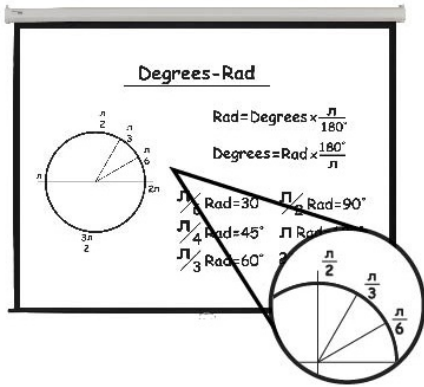

Presentation Mode