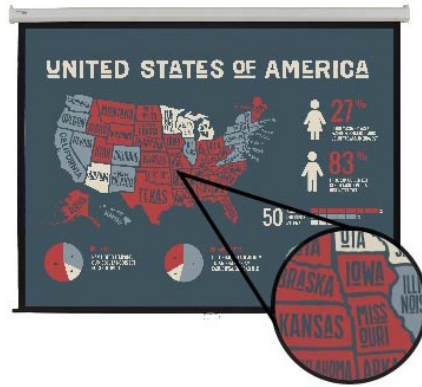

Infographic Mode