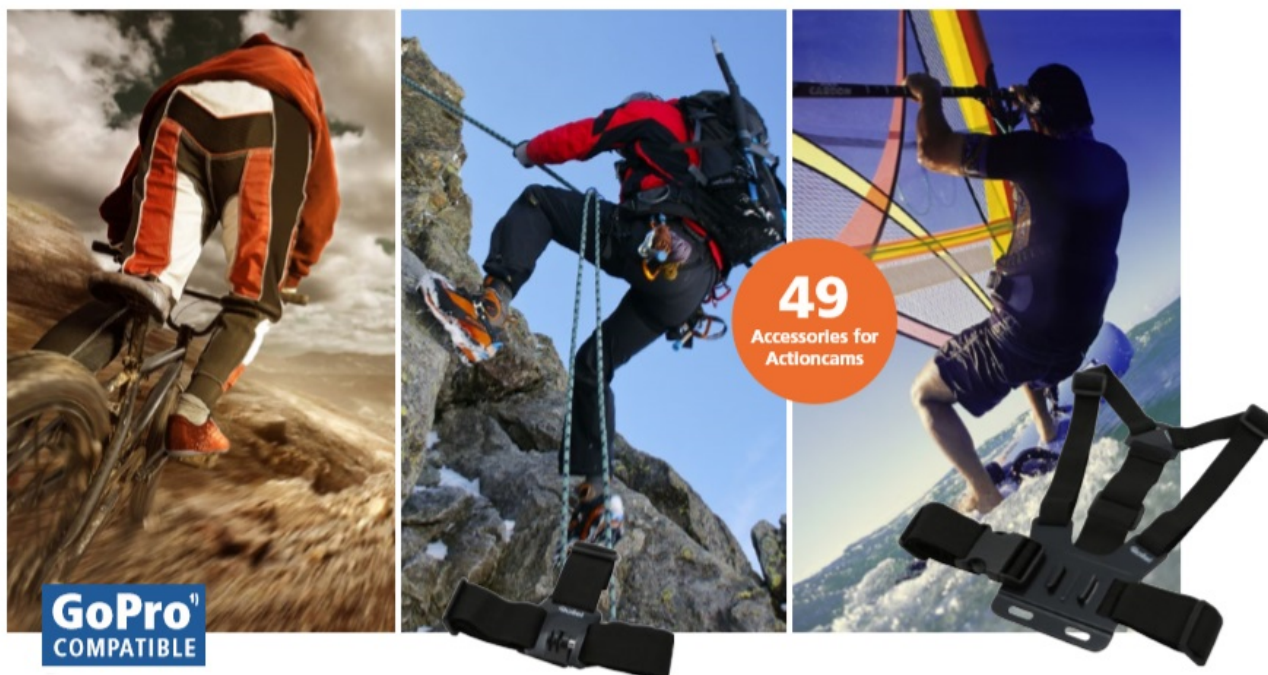

#### Multifunkční příslušenství Rollei XL pro vaše kamery

Sada početného příslušenství Rollei, která je určena především pro nadšené sportovce a milovníky adrenalinu. Vybavení k akčním kamerám Rollei i GoPro se neztratí při žádném dobrodružství a umožní vám zachytit skvělé snímky a videa. Provozujte své oblíbené sporty a outdoorové aktivity bez omezení. Sportovní set **Rollei XL pokrývá širokou škálu aktivit, ve vodě, na vzduchu i na souši.**

Sada obsahuje 49 doplňků, které lze kombinovat a vytvořit tak dokonalý **úchytný a ochranný systém** podle toho, kam se chystáte vyrazit a v jakých podmínkách budete kameru využívat. **Přípevněte kameru k tělu nebo helmě**, abyste pořídili autentické záběry z pohledu první osoby, perspektivy, která ostatním vyrazí dech. Samozřejmě zde najdete také **úchytky a držáky** pro upevnění na nejrůznější příčky, řídítka, desky apod. pro snímání záběrů z různých úhlů a pozic. Ve výbavě nechybí **teleskopická tyč pro selfie** záběry, samolepky a spoustu dalšího pro natáčení a fotografování v extrémních podmínkách.

### **Rollei XL sada příslušenství pro outdoor**

Univerzální 49dílná sada příslušenství Rollei ke kamerám Actioncam a GoPro určená pro outdoorové aktivity.

#### **ZÁKLADNÍ SPECIFIKACE**

**Obsah balení:** pouzdro, mini stativ, voděodolný držák, držák na smartphone, selfie tyč, plovák s nálepkou, popruh na hrudník, nylonový sáček, držák s přísavkou, držák s klipem, popruh na hlavu, držák na helmu, univerzální držák s popruhem, upevňovací popruh, držák na kolo, úhlový držák, držák na řídítka, popruh, bezpečnostní držák, 2 x plochý držák, 2 x zakřivený držák, 10 x lepicí 3M nálepka, 7 x šroubek, 2 x dlouhý držák, 2 x krátký držák, adaptér na stativ, 2 x úhlový kus, montážní klíč.