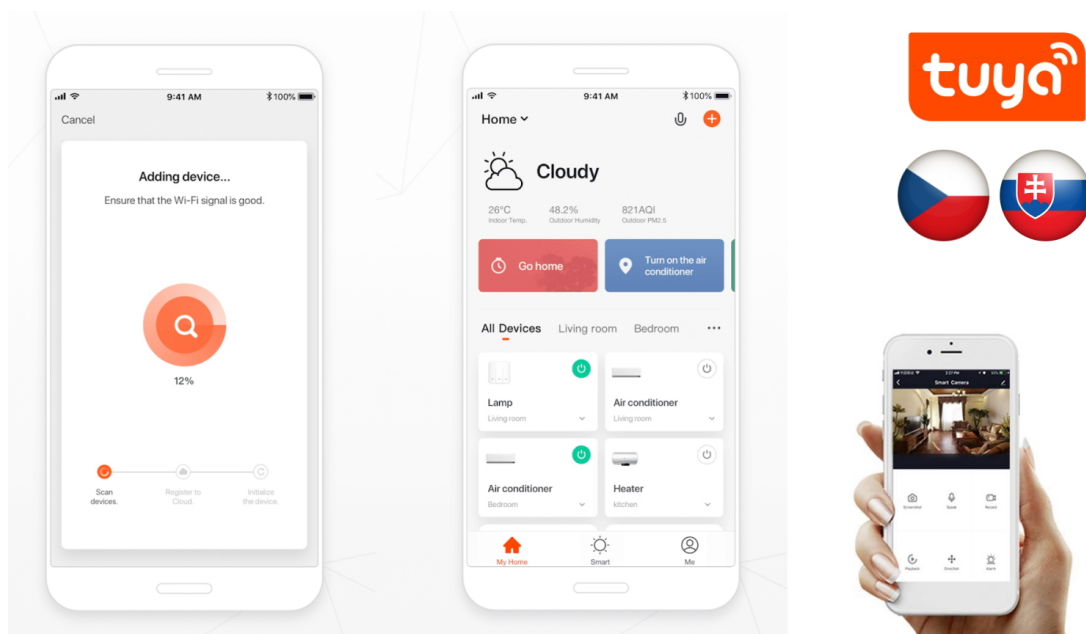

IMMAX NEO LISTON 18W BÍLÉ

Cena celkem:	4 432 Kč (bez DPH: 3 663 Kč)
Běžná cena:	4 875 Kč
Ušetříte:	443 Kč
Kód zboží:	OSVIMM1053
Part No.:	07075L
Záruka:	36 měs.
Stav:	Nové zboží

Popis**IMMAX NEO LISTON - stropní svítidlo pro chytré bydlení**

Designový lustr IMMAX NEO LISTON, který se hodí do moderní kuchyně či jídelny. Díky **dálkovému ovladači** nebo **aplikaci pro mobilní zařízení** můžete nastavit intenzitu jasu a odstín světla rychle a jednoduše. Díky funkci stmívání rovněž ideálně dotvoří večerní, klidnou atmosféru. **LED svítidlo IMMAX NEO LISTON** se vyznačuje minimalistickým a čistým provedením. Je navrženo pro osvětlení menšího prostoru, jako je například jídelní stůl nebo kuchyňská linka. Přispěje také k rozšíření smart osvětlení ve vaší domácnosti díky slučitelnosti s **chytrou bránou Immax NEO** a podpoří komfortní ovládání i mimo domov. Systém Immax NEO je kompatibilní se systémy:

- Philips HUE
- Amazon Alexa
- Google Assistant
- Apple Siri
- Aplikace iOS a Android

IMMAX NEO LISTON 18 W

Designové LED závěsné stropní svítidlo ideální pro osvětlení jídelního stolu či kuchyňského ostrůvku ve vaší chytré domácnosti. Svítidlo lze propojit s chytrou bránou **IMMAX NEO** a ovládat tak celou síť domácích světelných zdrojů skrze dálkový ovladač či aplikaci v mobilním telefonu. Dálkový ovladač **Zigbee 3.0** je součástí balení.

Vstupní napětí: AC 100-240 V

Rozměry: 1185 x 120 x 15 mm

Délka závěsu: 1200 mm

Barva: bílá

Energetická třída (EEI): F

TuyaSmart:

[Aplikace pro Android](#)

[Aplikace pro iOS](#)
