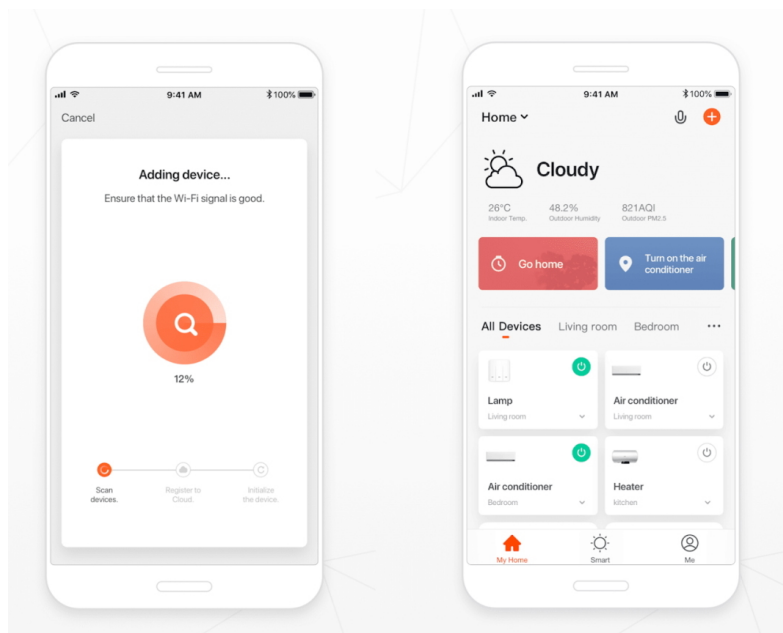

**Popis****IMMAX NEO LIMITADO - smart osvětlení domácnosti pod palcem**

Lustr **IMMAX NEO LIMITADO** představuje chytré osvětlení do vaší domácnosti. Kruhový design působí patřičným elegantním dojmem a bude se skvěle vyjímat v každém moderním obývacím pokoji. Díky **dálkovému ovládání** můžete závěsné svítidlo **IMMAX NEO LIMITADO** pohodlně kontrolovat, nastavit teplotu bílé barvy nebo intenzitu stmívání. Dotvořte rychle a jednoduše romantickou večerní atmosféru, nebo naopak získejte dostatek světla pro pracovní činnosti.

Kromě **ovladače Zigbee 3.0** osvětlení IMMAX NEO LIMITADO podporuje rovněž systémy:

- iOS a Android
- Amazon Alexa
- Apple Siri zkratky
- Google Assistant
- Philips HUE

Nechybí ani kompatibilita s **chytrou bránou Immax NEO**, díky čemuž model **IMMAX NEO LIMITADO** snadno zapojíte do

systemu chytrého osvětlení v domácnosti a budete schopni jej ovládat skrze aplikaci ve smartphonu nebo tabletu.

### IMMAX NEO LIMITADO 39 W

Designové LED závěsné stropní svítidlo pro chytrou domácnost. Svítidlo lze propojit s chytrou bránou **IMMAX NEO** a ovládat tak celou síť domácích světelných zdrojů skrze dálkový ovladač či aplikaci v mobilním telefonu. Dálkový ovladač **Zigbee 3.0** je součástí balení.