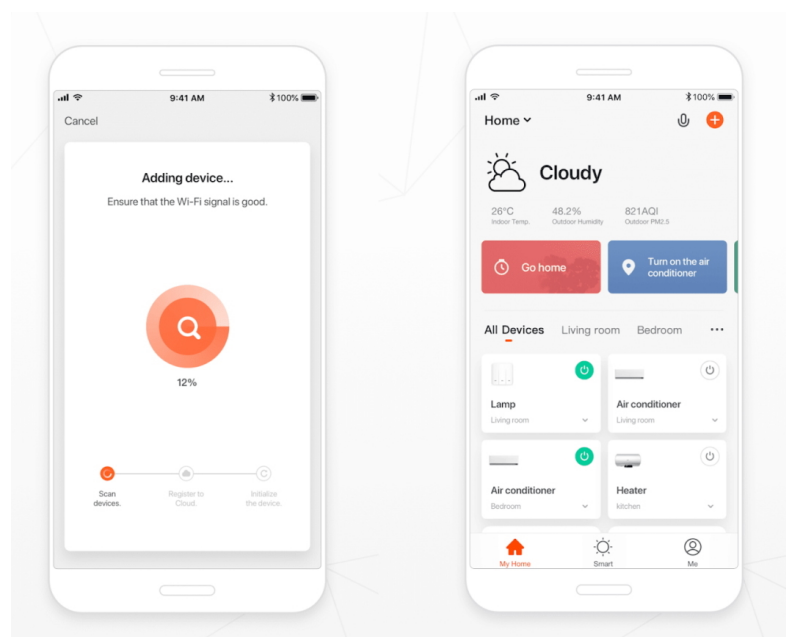

## IMMAX NEO LISTON - stropní svítidlo pro chytré bydlení

**Designové nástěnné svítidlo IMMAX NEO LISTON**, který se hodí do moderní kuchyně či jídelny. Díky **dálkovému ovladači** nebo **aplikaci pro mobilní zařízení** můžete nastavit intenzitu jasu a odstín světla rychle a jednoduše. Díky funkci stmívání rovněž ideálně dotvoří večerní, klidnou atmosféru. **LED svítidlo IMMAX NEO LISTON** se vyznačuje minimalistickým a čistým provedením. Je navrženo pro osvětlení menšího prostoru, jako je například prostor jídelního stolu nebo kuchyňské linky. Přispěje také k rozšíření smart osvětlení ve vaší domácnosti díky slučitelnosti s **chytrou branou Immax NEO** a podpoří komfortní ovládání i mimo domov. Systém Immax NEO je kompatibilní se systémy:

- Philips HUE
- Amazon Alexa
- Google Assistant
- Apple Siri
- Aplikace iOS a Android

### IMMAX NEO LISTON 8 W

Designové LED nástěnné svítidlo stylově dotvoří atmosféru každého pokoje vaší chytré domácnosti. Svítidlo lze propojit s chytrou bránou **IMMAX NEO** a ovládat tak celou síť domácích světelných zdrojů skrze dálkový ovladač či aplikaci v mobilním telefonu. Dálkový ovladač **Zigbee 3.0** je součástí balení.