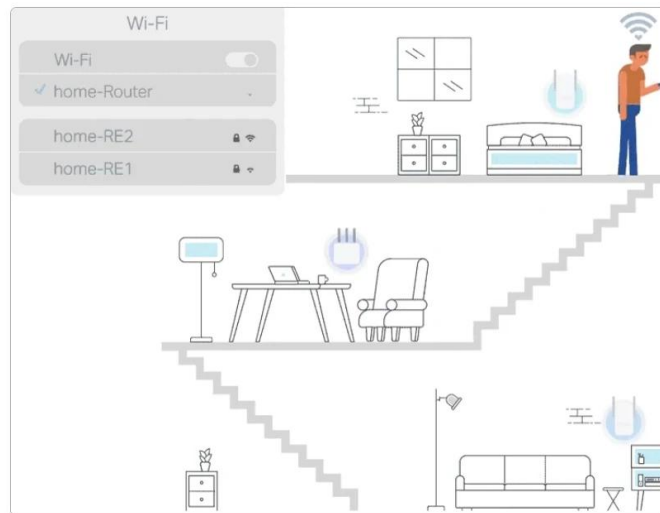

Žádné další ukládání do vyrovnávací paměti

Síťová rychlost je třikrát rychlejší než předchozí generace směrovačů. Díky bezdrátové technologii 802.11ac má Deco schopnost poskytovat bezdrátové připojení až pro 100 zařízení současně.

Rychlosti pásem:

- 5 GHz: 867 Mb/s
- 2,4 GHz: 300 Mb/s

Příklady využití kapacity sítě:

S jednou aplikací je možné připojit až 100 zařízení současně, včetně vysokorychlostního stahování, streamování IP kamerou, 720P/1080P/4K streamování, prohlížení webu a inteligentních domácích zařízení.