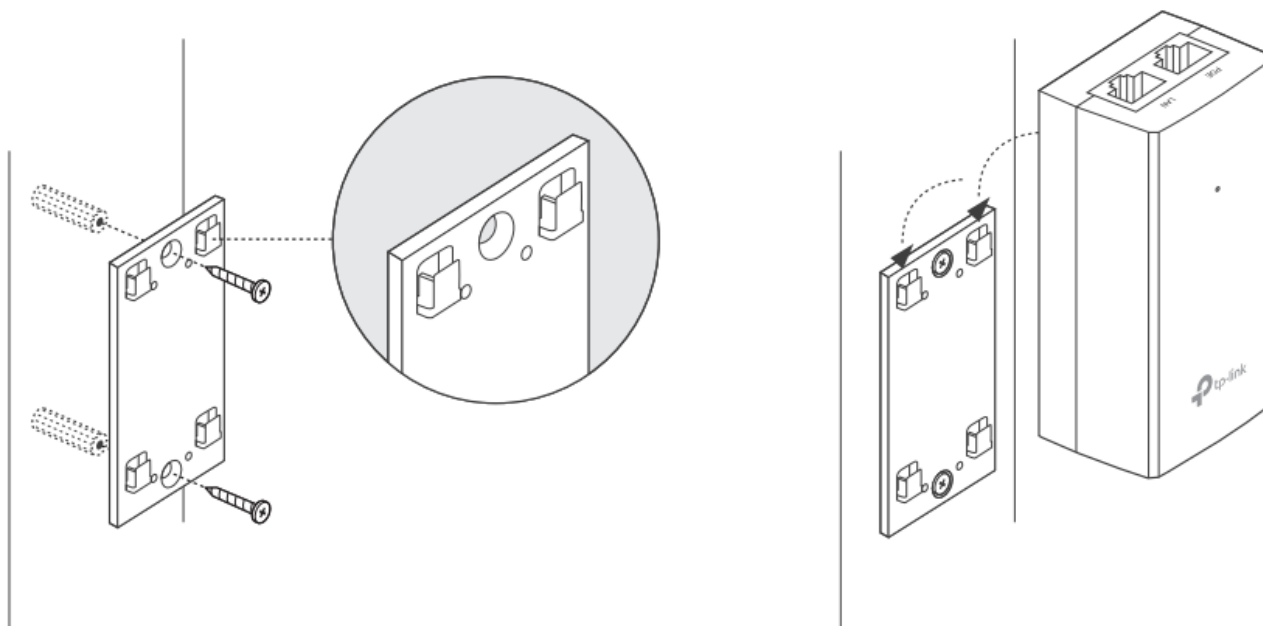

### TP-Link TL-POE2412G

Pasivní PoE injektor slouží pro napájení všech zařízení, které v sobě mají zabudovaný PoE extraktor a podporují napětí 24 V. PoE adaptér má dva gigabitové ethernetové porty.

Díky držáku, který je součástí balení, tento model jednoduše připevníte na zeď.

Součástí balení je napájecí kabel.

### ZÁKLADNÍ SPECIFIKACE

**Typ:** pasivní

**Výstupní napětí:** 24 V

**Výstupní výkon:** 12 W

**Výstupní PoE port:** 1 × 10/100/1000 Mbps

**Rozměry:** 85,8 × 43,9 × 35 mm