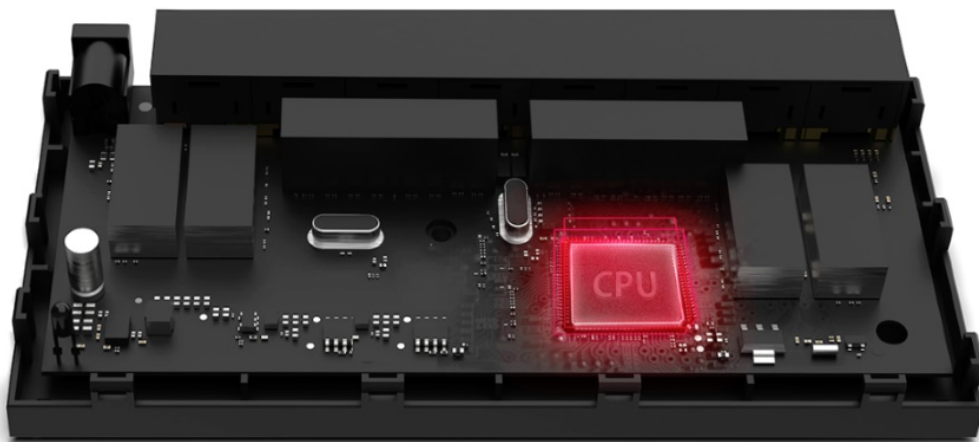

NAPTPL1078

Part No.:

MS108G

Záruka:

26 měs.

Stav:

Nové zboží

### Mercusys MS108G

Gigabitový **8portový** switch v kompaktním provedení s podporou Auto-Negotiation a Auto-MDI/MDIX. Rychlost přenosu dat až 1000 Mb/s při Half Duplex a až 2000 Mb/s při Full Duplex spojení. Jumbo Frame 9 KB. Podporuje funkci **Green Ethernet**, díky které dokáže switch uspořit až 82 % energie.

- Podpora Plug and play
- Green Ethernet
- Šířka pásma až 16 Gb/s
- MAC Address Learning

Součástí balení je napájecí adaptér (9 V/0,6 A).

### ZÁKLADNÍ SPECIFIKACE

**Porty:** 8× RJ-45 10/100/1000 Mb/s

**Kapacita switche:** 16 Gb/s

**Rychlost směrování:** 11,9 Mp/s

**PoE:** ne

**Rozměry:** 127 × 60,3 × 22 mm