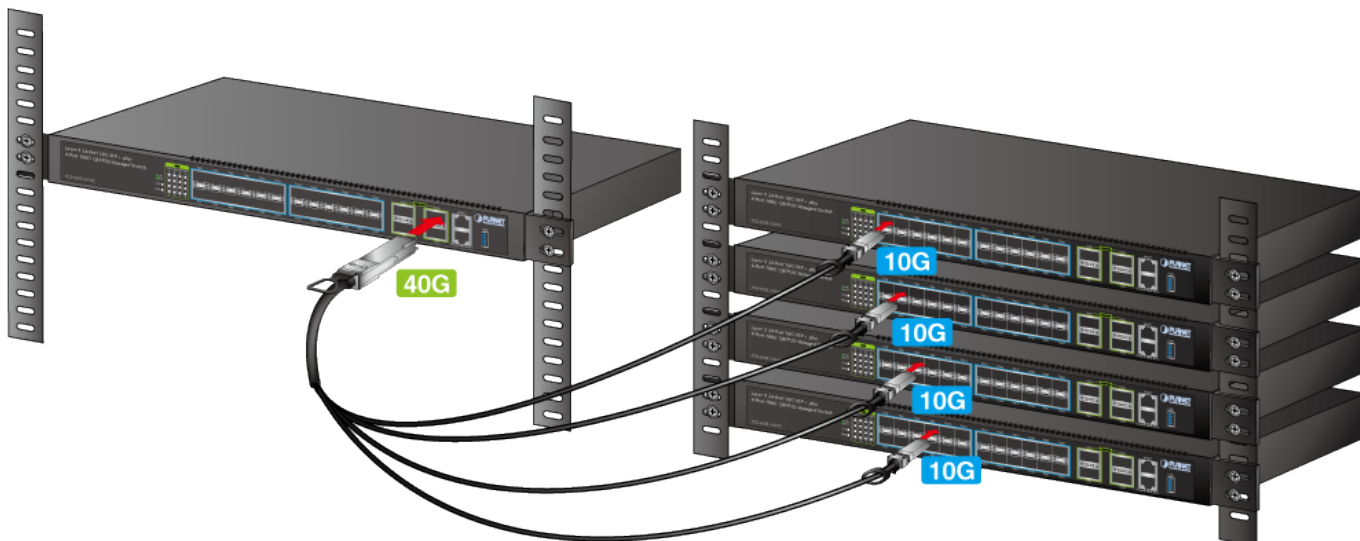

KABEL PLANET CB-QSFP4X10G-1M

Cena celkem: **2 133 Kč**

(bez DPH: 1 763 Kč)

Běžná cena: **2 346 Kč**

Ušetříte: **213 Kč**

Kód zboží: NETPLA2254

Part No.: CB-QSFP4X10G-1M

Záruka: 26 měs.

Stav: Nové zboží

Popis

PLANET CB-QSFP4X10G-1M

Kabel pro připojení až 4 zařízení s rozhraním SFP+ k jednomu s rozhraním QSFP+. Délka 1 m.

ZÁKLADNÍ SPECIFIKACE

Rychlost: 40 Gbps

Konektor 1: 1x QSFP+

Konektor 2: 4x SFP+

Provozní teplota: -5 až + 75 °C

Délka kabelu: 1 m