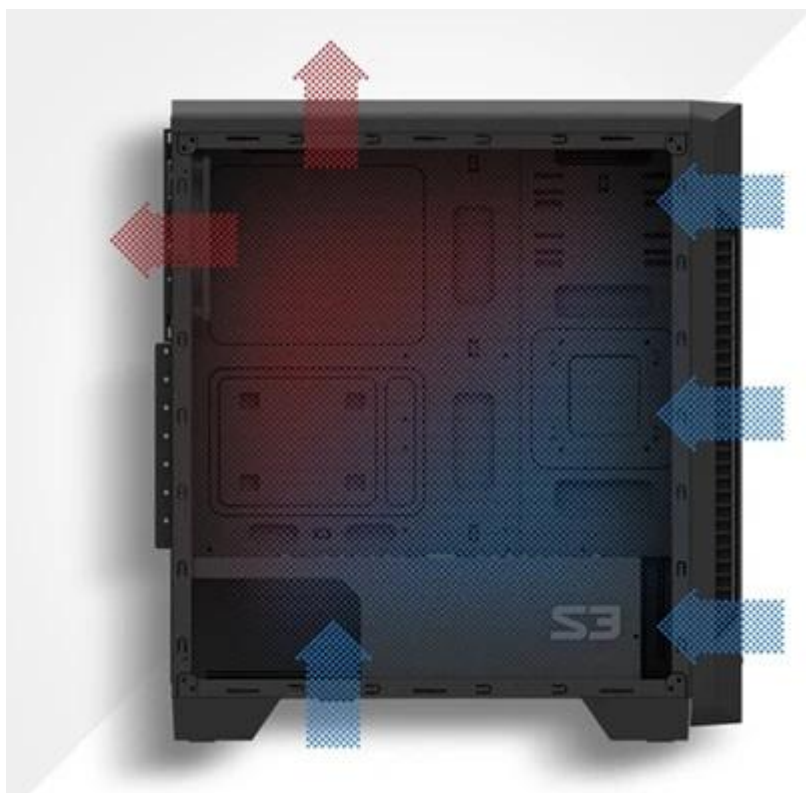

## ZALMAN S3 - elegantní design, volnost pro komponenty a jejich chlazení

**PC skříň ZALMAN S3** v provedení Middle Tower představuje ideální základ pro stavbu moderního PC systému. Kombinuje elegantní vzhled, promyšlenou konstrukci a dostatek prostoru pro výkonné komponenty, ať už stavíte pracovní stroj, herní mašinu, nebo multimediální PC. Díky **konstrukci s průhlednou bočnicí** vynikne vnitřní uspořádání komponent a dá vzhled i na nejmenší detaily vaší konfigurace.

**Počítačová skříň ZALMAN S3** podporuje **základní desky formátu ATX, Micro ATX i Mini ITX**, díky čemuž nabízí vysokou flexibilitu pro různé typy buildů. Uvnitř skříňe najdete dostatek místa pro dlouhé grafické karty, výkonné chladiče procesoru i další nezbytné komponenty. Další předností modelu **ZALMAN S3** je důraz na efektivní proudění vzduchu a chlazení.

### ZALMAN S3

Počítačová skříň v provedení **Middle tower** nabízí **dvě 3,5"** a **dvě 2,5"** pozice pro pevné a SSD disky. Na horním panelu jsou umístěny dva **USB 2.0 porty**, jeden **USB 3.0 port**, sluchátkový výstup a vstup pro mikrofon. Skříň je osazena jedním zadním **120 mm ventilátorem**. Důmyslné řešení umožňuje umístění celkem až 8 ventilátorů. Ve skříni je dostatek prostoru pro chladič CPU do výšky až 156 mm a grafickou kartu o délce až 330 mm. Samozřejmostí jsou prachové filtry. Boční strana

## **ZÁKLADNÍ SPECIFIKACE**

**Provedení skříňe:** Middle Tower

**Interní pozice:** 2 x 3,5", 2 x 2,5"

**Kompatibilita základní desky:** ATX, Micro ATX, Mini ITX

**Zdroj:** bez zdroje

**Konektory na horním panelu:** 1 x USB 3.0, 2 x USB 2.0, 1 x sluchátkový výstup, 1 x vstup pro mikrofon