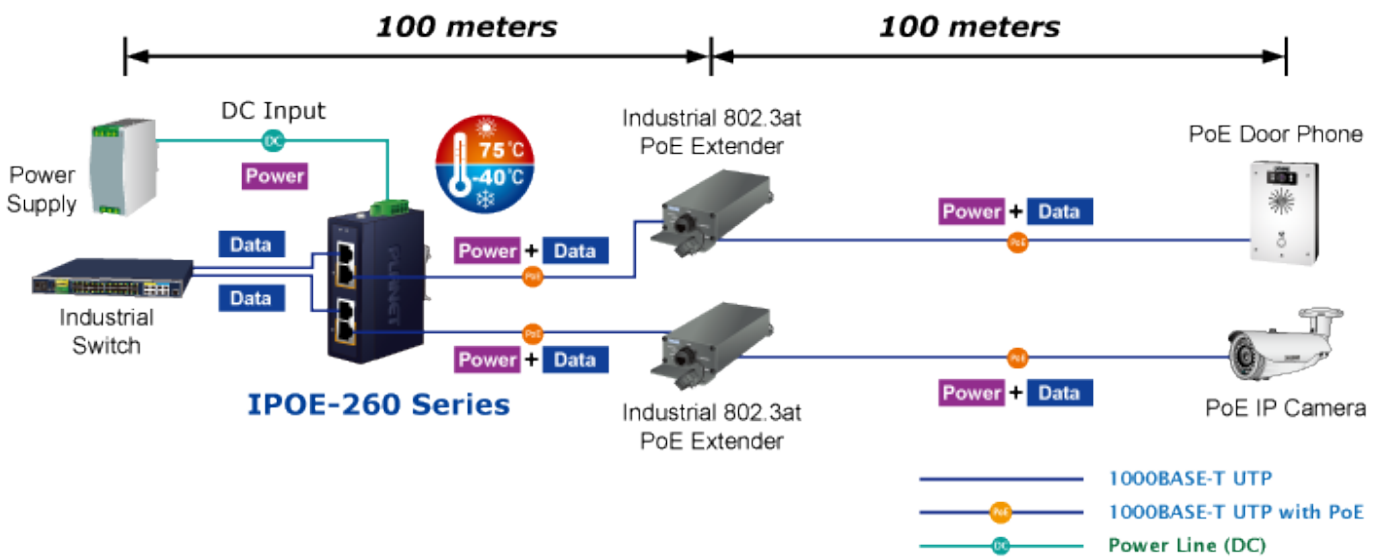

DIN-rail Mounting