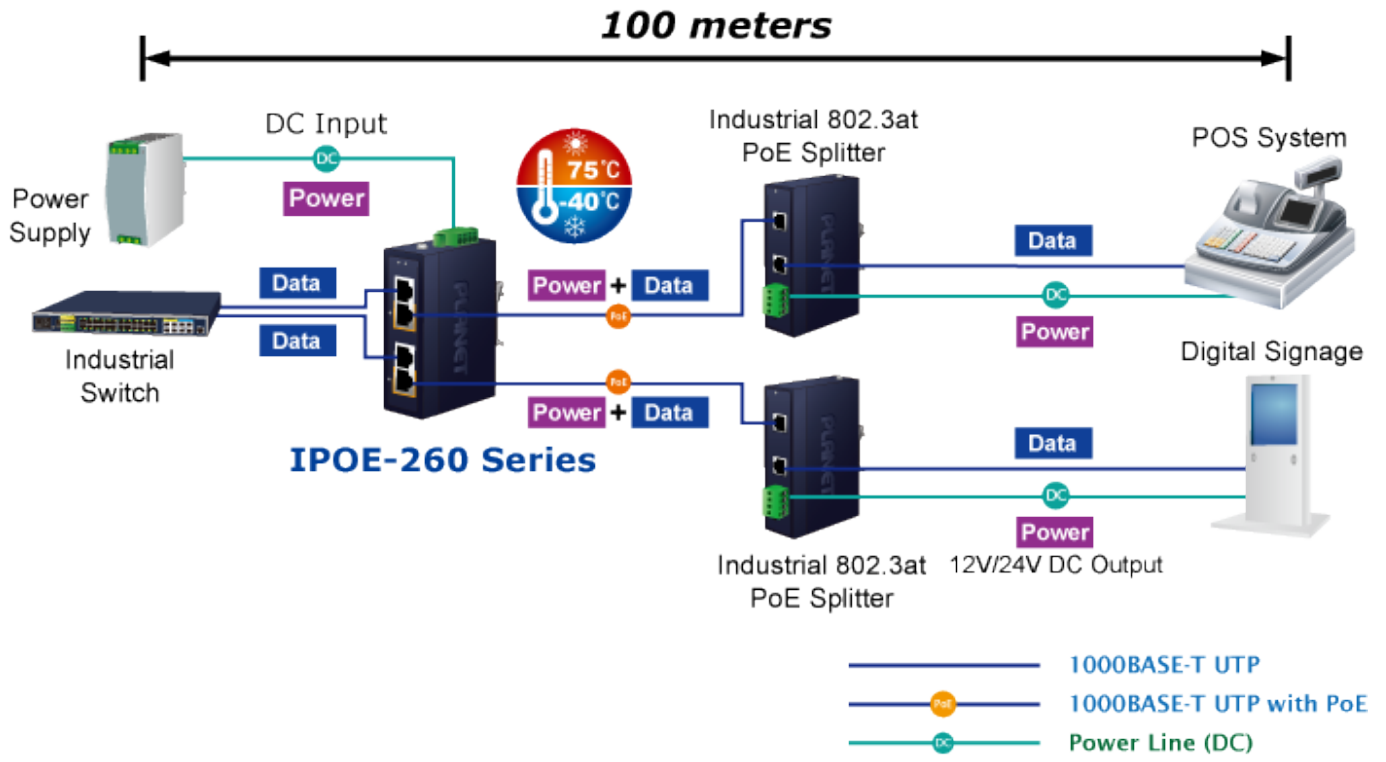

DIN-rail Mounting