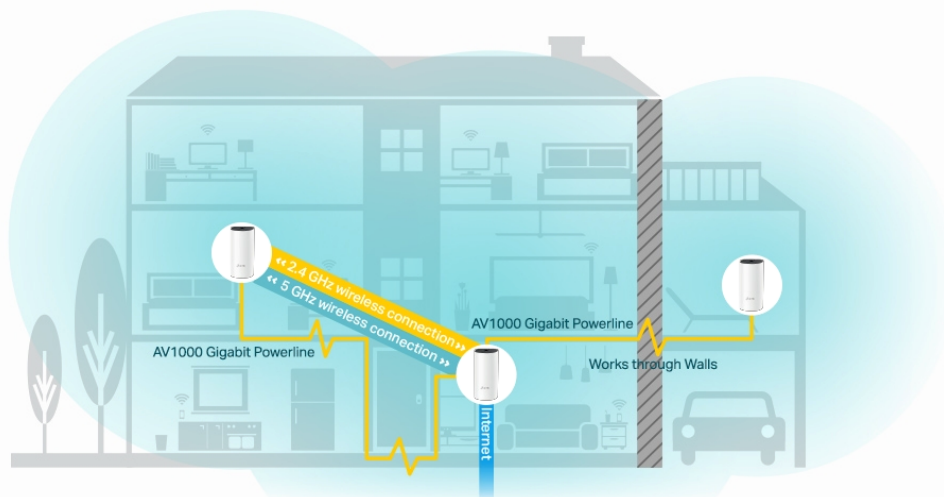

Dead-Zone Killer

Řada Deco P9 je samozřejmě **zpětně kompatibilní** se všemi Deco modely.

ZÁKLADNÍ SPECIFIKACE

Standard: IEEE 802.11a/b/g/n/ac

Rychlost datového přenosu: 2,4 GHz - 300 Mbit/s, 5 GHz - 867 Mbit/s

Anténa: 2 x integrovaná anténa

Porty: 2 x Gigabit Ethernet RJ-45 (WAN/LAN auto-sensing)

Frekvenční pásmo: 2,4 GHz, 5 GHz

Zabezpečení: WPA-PSK, WPA2-PSK

Podpora PoE: ne

Rozměry: 190 x 90,7 x 90,7 mm