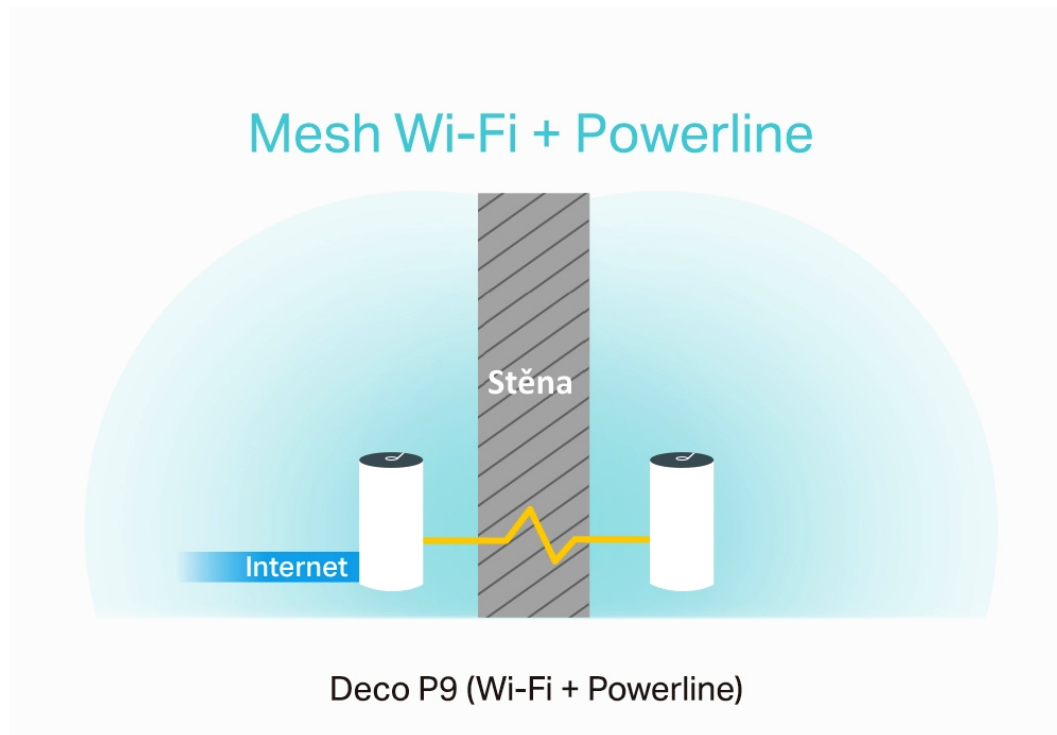

Deco P9 využívá systém trojice jednotek k dosažení bezproblémového celoplošného Wi-Fi pokrytí - eliminuje slabé oblasti signálu jednou provždy! Díky pokročilé technologii Deco Mesh spolupracují jednotky na vytvoření jednotné sítě s jediným názvem sítě. TP-Link **Mesh** znamená, že jednotky Deco spolupracují na **vytvoření jedné jednotné sítě**.

Deco E4 poskytuje rychlé a stabilní spojení rychlostí **až 1167 Mb/s** a spolupracuje s hlavními poskytovateli internetových služeb (ISP) a modemem. Tento systém je ideální pro pokrytí bezdrátovým signálem celé domácnosti (součástí balení jsou 2 jednotky) a je také **kompatibilní s Amazon Alexa a IFTTT**.

Deco P9 kombinuje **duální Wi-Fi a powerline** pro vytvoření silnější mesh sítě. Technologie Powerline **využívá elektrické rozvody** vašeho domu k vytvoření silnějšího propojení mezi jednotkami Deco tím, že **snižuje dopad stěn a jiných překážek na signál** a poskytuje ještě vyšší rychlosti sítě a skutečně bezproblémové pokrytí.