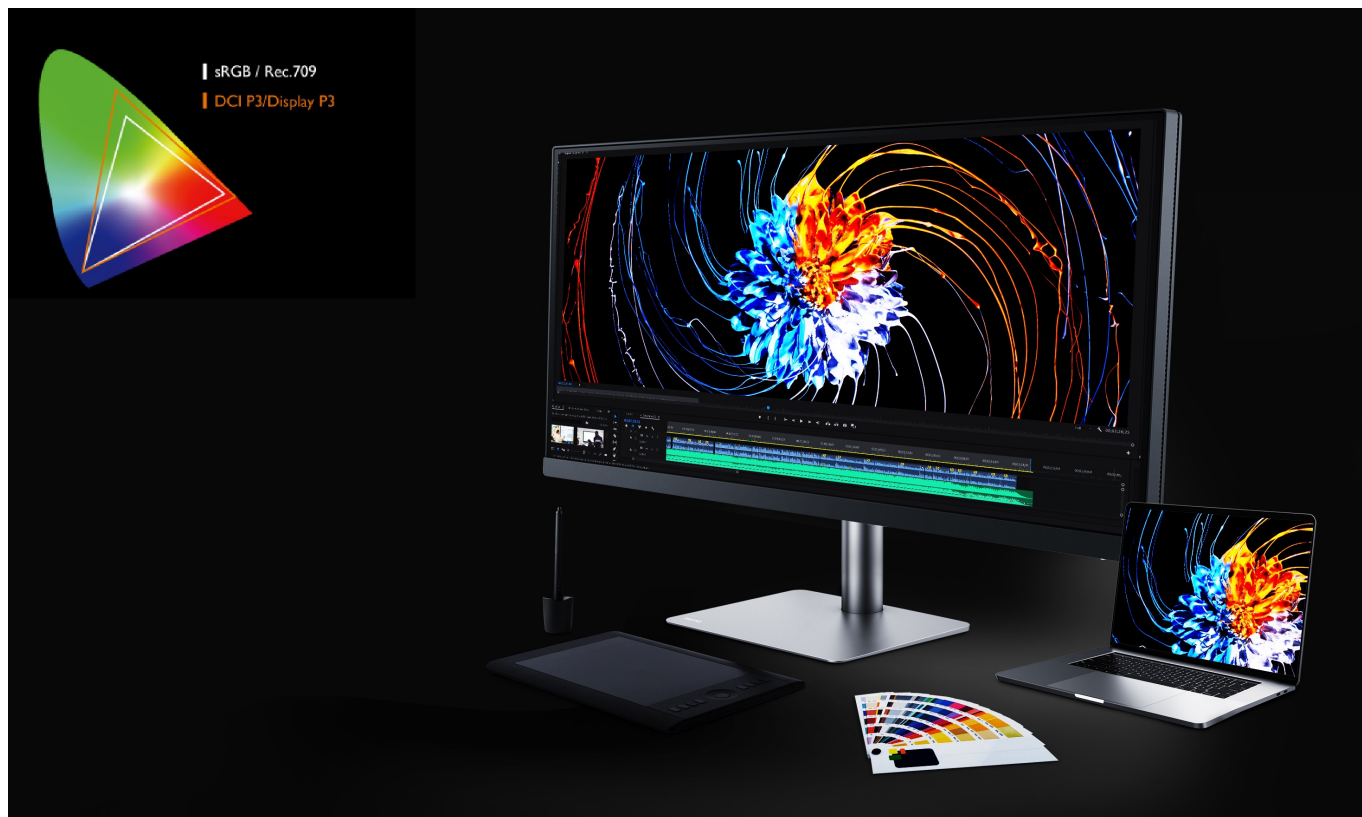

Monitor BenQ PD3420Q je navržen pro zobrazení bohatých barev, grafiky, editační a kreativní činnost. **UltraWide plocha o velikosti 34"** poskytuje mimořádný prostor pro zobrazení náročných projektů, nákresů, multimédií, dalšího obsahu i produktivitu v rámci **multitaskingu** s více aplikacemi.

Disponuje vysokým **rozlišením 3440 × 1440 bodů** pro zobrazení i velmi jemných vizuálních detailů. Dále nabízí celou řadu technologií v čele s **98% pokrytím Adobe RGB** barevné palety a **100% sRGB palety**.

Jeden displej, mnoho možností

Přizpůsobte si zobrazení aplikací, internetových stránek, grafiky, videí nebo fotografií podle svých představ. Rozdělte displej díky **funkci PIP** (Picture in Picture) obrazovku pro své specifické pracovní požadavky. Obří plocha vám zprostředkuje nepřeborné možnosti využití. K dispozici je také podpora externího nastavení obrazovky skrze **Hotkey Puck G2**.

Technologie pro ochranu očí a snížení únavy vám umožní komfortně pracovat po dlouhou dobu.

BenQ PD3420Q 34"

Monitor s úhlopříčkou **34"** a rozlišením **3440 × 1440** bodů nabízí pokrytí 98 % Adobe RGB barevné palety a 100 % sRGB palety. Disponuje kontrastním poměrem **1000 : 1**, dobou odezvy **5 ms** a jasem **350 cd/m²**. Pohodlné sledování zajišťují široké pozorovací úhly **178° horizontálně i vertikálně**. Předností je také možnost nastavení optimální orientace monitoru díky výškové nastavitelnosti a integrovaný **USB hub**. K dispozici je také port USB typu C, který kromě vysokorychlostního přenosu videa a dat, umožňuje napájení připojených zařízení až do 65 W.