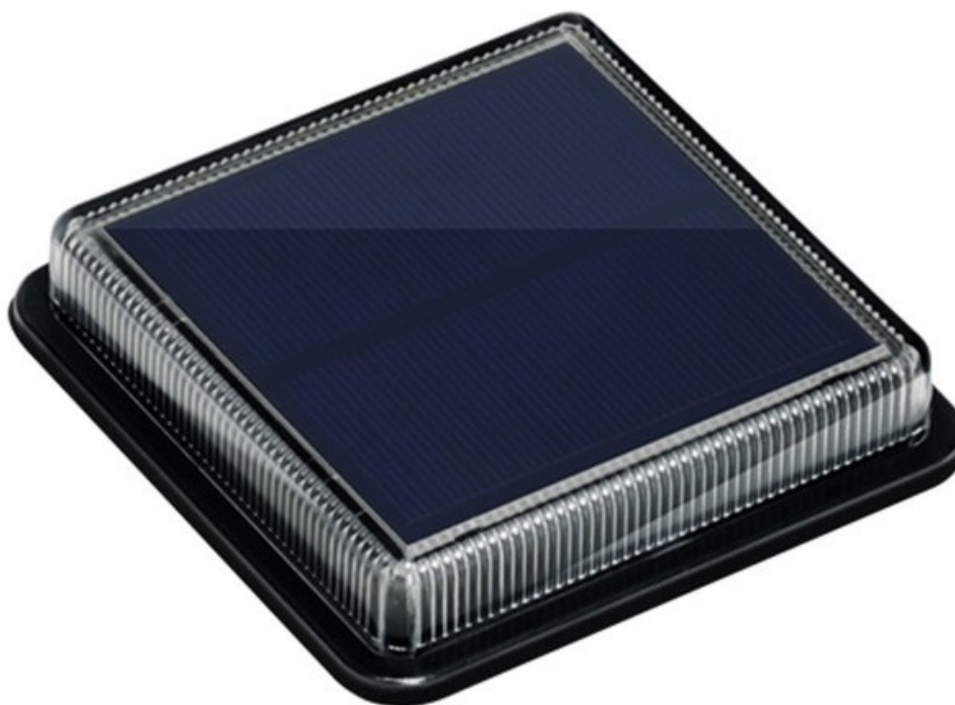

## IMMAX TERRACE 1,5W

Cena celkem:	<b>349 Kč</b> <b>(bez DPH: 288 Kč)</b>
Běžná cena:	<b>384 Kč</b>
Ušetříte:	<b>35 Kč</b>
Kód zboží:	LEDIMM1032
Part No.:	08445L
Záruka:	24 měsíců/6 měs. akku
Stav:	Nové zboží

### LED světlo IMMAX TERRACE - solární osvětlení na terasu, verandu či do zahrady

**Solární LED světlo IMMAX TERRACE** pro osvětlení zejména venkovních prostor. Pro tyto účely splňuje osvětlení stupeň krytí IP68, díky čemuž odolá vnějším vlivům počasí a podpoří **dlouhou životnost**. Další předností je snadná instalace bez nutnosti kabelů a samozřejmě **zabudovaná baterie s kapacitou 500 mAh**, která ve výsledku výrazně **sníží finanční náklady na osvětlení**.

#### IMMAX TERRACE 1,5 W

Moderní **solární LED osvětlení**, vhodné pro terasy, schodiště, bazény a chodníčky na zahradě. Disponuje **vestavěnou baterií** s kapacitou **500 mAh**. Samozřejmostí je **světelný senzor** pro automatické rozsvícení po setmění a odolnost proti

## **ZÁKLADNÍ SPECIFIKACE**

**Příkon:** 1,5 W

**Počet SMD čipů:** 12

**Napájení:** vestavěná baterie (500 mAh), 3,2 V

**Senzor pohybu:** ne

**Stupeň krytí:** IP68

**Barva světla:** 4000 K

**Materiál těla reflektoru:** plast