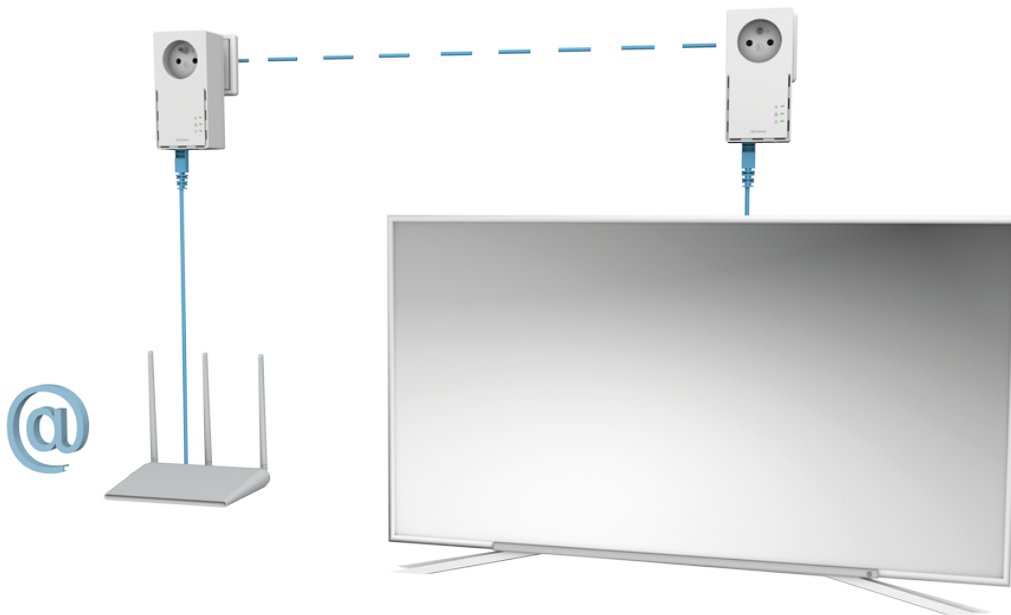

STRONG POWERLINE 1000 DUO FRCena celkem: **1 536 Kč****(bez DPH: 1 269 Kč)**Běžná cena: **1 690 Kč**Ušetříte: **154 Kč**

Kód zboží: NETSRG1020

Part No.: POWERL1000DUOFR

Záruka: 48 měs.

Stav: Nové zboží

Popis**Strong Powerline 1000 DUO FR**

Sada obsahující **2 adaptéry** umožňuje velmi snadným způsobem využívat vysokorychlostní připojení k internetu s rychlostí **až 1000 Mb/s**. S funkcí MIMO 2x2 nabízí mimořádnou kvalitu přenosu dat pomocí stávající elektrické sítě ve vaší domácnosti. Stačí připojit jeden adaptér k vašemu internetovému modemu prostřednictvím **ethernetového portu** a vaše internetové připojení bude okamžitě dostupné z jakékoli elektrické zásuvky pomocí druhého adaptéru. Navíc nepřijdete o žádnou elektrickou zásuvku, protože oba adaptéry jsou vybaveny **vlastní elektrickou zásuvkou s odrušovacím filtrem**.

**ZÁKLADNÍ SPECIFIKACE****Rychlost přenosu dat:** až 1000 Mbit/s**Standardy a protokoly:** HomePlug AV, HomePlug AV2, IEEE802.3, IEEE802.3u**Rozhraní:** 1× RJ-45 10/100/1000**Zabezpečení:** 128bitové AES šifrování**Dosah:** až 300 m**Rozměry:** 119 × 74 × 60 mm

Barva: bílá