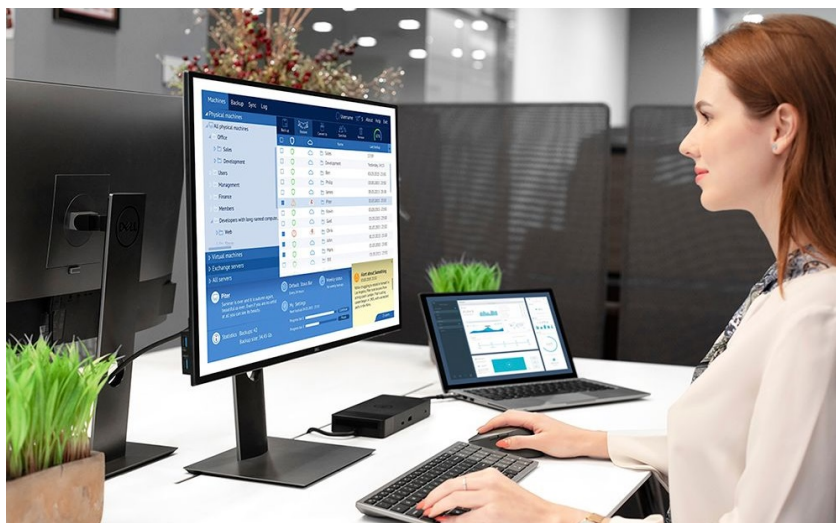

## DELL KM7120W

Cena celkem:	<b>1 769 Kč</b>
	<b>(bez DPH: 1 462 Kč)</b>
Běžná cena:	<b>1 945 Kč</b>
Ušetříte:	<b>177 Kč</b>
Kód zboží:	KEYD05710
Part No.:	580-AIWQ
Záruka:	36 měs.
Stav:	Nové zboží

---

**Popis****Dell KM7120W - praktická sada klávesnice a myši pro vícero zařízení**

**Dell KM7120W** představuje set bezdrátové klávesnice a myši pro komfortní práci na PC, ovládání počítačových aplikací, surfování po internetu, tvorbu tabulek nebo psaní dokumentů. **Bezdrátová konektivita** je realizována skrze technologii **Bluetooth 5.0** a rozhraní **2.4 GHz**, díky čemuž je zajištěno připojení dalších zařízení, kromě stolního **PC** také třeba s **notebookem** nebo hybridním **zařízením 2 v 1**. Mezi jednotlivými přístroji můžete pohodlně přepínat a pracovat ještě flexibilněji.

**Klávesnice Dell** spolupracuje s celou řadou operačních systémů, jako **Windows** i **Android**, disponuje klávesovými zkratkami a samozřejmě **numerickou částí** pro snadné zadávání číselných hodnot. Pro pohodlné psaní lze klávesnici naklonit do potřebného úhlu. **Bezdrátová myš Dell** je vybavena optickým snímačem s **rozdělením 1600 dpi**, díky čemuž je zajištěno snadné a plynulé ovládání na širokém spektru povrchů. **Podpora softwaru Dell** vám umožní efektivně spravovat nastavení klávesnice a myši.

S bezdrátovou klávesnicí a myší můžete jednoduše zvýšit váš každodenní výkon. Optická myš s rozlišením **1600 dpi** nabízí snadné ovládání prakticky na každém povrchu. Kompaktní klávesnice podporuje několik operačních systémů a nejoblíbenější **klávesové zkratky** pro systémy Windows a Android. Díky možnosti výběru bezdrátového připojení můžete pomocí technologií **2,4 GHz a Bluetooth 5.0** snadno přepínat mezi ovládním stolního počítače, notebooku a 2v1 zařízení.