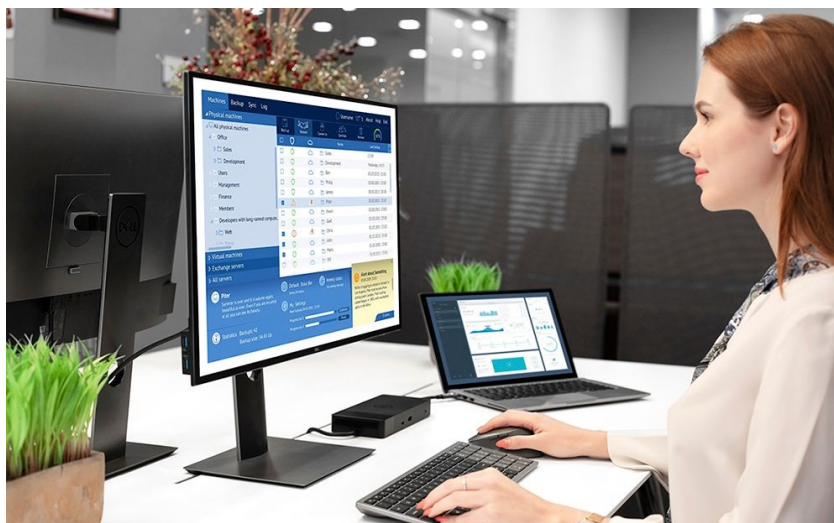

Dell KM7120W představuje set bezdrátové klávesnice a myši pro komfortní práci na PC, ovládání počítačových aplikací, surfování po internetu, tvorbu tabulek nebo psaní dokumentů. **Bezdrátová konektivita** je realizována skrze technologii **Bluetooth 5.0** a rozhraní **2.4 GHz**, díky čemuž je zajištěno připojení dalších zařízení, kromě stolního **PC** také třeba s **notebookem** nebo hybridním **zařízením 2 v 1**. Mezi jednotlivými přístroji můžete pohodlně přepínat a pracovat ještě flexibilněji.

Klávesnice Dell spolupracuje s celou řadou operačních systémů, jako **Windows** i **Android**, disponuje klávesovými zkratkami a samozřejmě **numerickou částí** pro snadné zadávání číselných hodnot. Pro pohodlné psaní lze klávesnici naklonit do potřebného úhlu. **Bezdrátová myš Dell** je vybavena optickým snímačem s **rozdělením 1600 dpi**, díky čemuž je zajištěno snadné a plynulé ovládání na širokém spektru povrchů. **Podpora softwaru Dell** vám umožní efektivně spravovat nastavení klávesnice a myši.

S bezdrátovou klávesnicí a myší můžete jednoduše zvýšit váš každodenní výkon. Optická myš s rozlišením **1600 dpi** nabízí snadné ovládání prakticky na každém povrchu. Kompaktní klávesnice podporuje několik operačních systémů a nejoblíbenější **klávesové zkratky** pro systémy Windows a Android. Díky možnosti výběru bezdrátového připojení můžete pomocí technologií **2,4 GHz a Bluetooth 5.0** snadno přepínat mezi ovládním stolního počítače, notebooku a 2v1 zařízení.

ZÁKLADNÍ SPECIFIKACE

Rozhraní: 2,4 GHz, Bluetooth 5.0

Barva: šedá - černá

Klávesnice

Rozložení kláves: US, mezinárodní

Multimediální klávesy: ne

Podsvícení: ne

Napájení: 2 x AA (součástí balení)