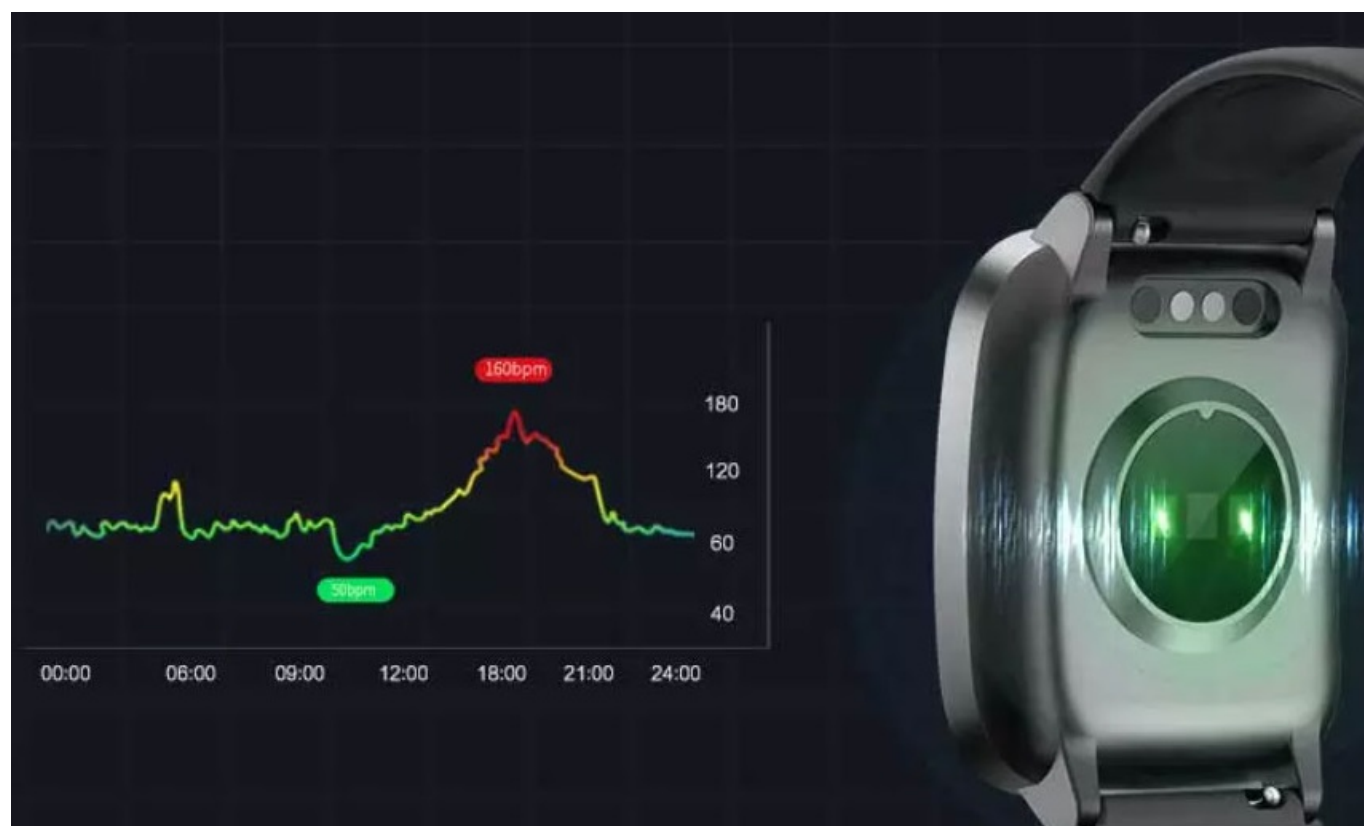

UMAX U-BAND P2-L ČERNÉ

Cena celkem:	299 Kč (bez DPH: 247 Kč)
Běžná cena:	329 Kč
Ušetříte:	30 Kč
Kód zboží:	HODUMX1005
Part No.:	UB535
Záruka:	24 měs.
Stav:	Nové zboží

Popis**Chytré hodinky UMAX U-Band P2-L pro monitoring sportovních aktivit a dalšího pohybu**

Trendy smart hodinky UMAX U-Band P2-L, které zaujmou barevným **dotykovým displejem** a stylovým designem. Díky široké škále funkcí jsou hodinky vhodné **pro každodenní nošení i sportovní aktivity**. Potěší také **menu v češtině** a podpora mobilní aplikace. Hodinky **UMAX U-Band P2-L** disponují **fotoelektrickým snímačem tepové frekvence** pro monitoring 24 hodin denně. Díky pokročilému algoritmu tak máte dokonalý přehled o hladině svého tepu a můžete zefektivnit tak proces spalování během cvičení a jiných sportovních aktivit, případně tep kontrolovat kdykoli během dne, v klidovém režimu, v práci, ve stresu apod. Mějte přehled o svých pohybových aktivitách každý den.

UMAX U-Band P2-L

Stylové chytré hodinky, které disponují **1,3"** dotykovým displejem, představují trend v oblasti nositelné elektroniky. Jejich základem je procesor **Nordic nRF52832**. Kromě zaznamenávání tepové frekvence **24 hodin denně** nabízí také počítání ušlých kroků, vzdálenosti a spálených kalorií. Aktivitu či on-line **graf ukazující trend spánku** můžete sledovat přímo na hodinkách a po synchronizaci i v mobilní aplikaci. V té lze také využít možnost **nastavení alarmu** pro probuzení do nového

Displej: 1,3" barevný dotykový

Hmotnost: 35 g

Voděodolnost: ano, IP68 (není vhodné pro potápění)

Barva: černá