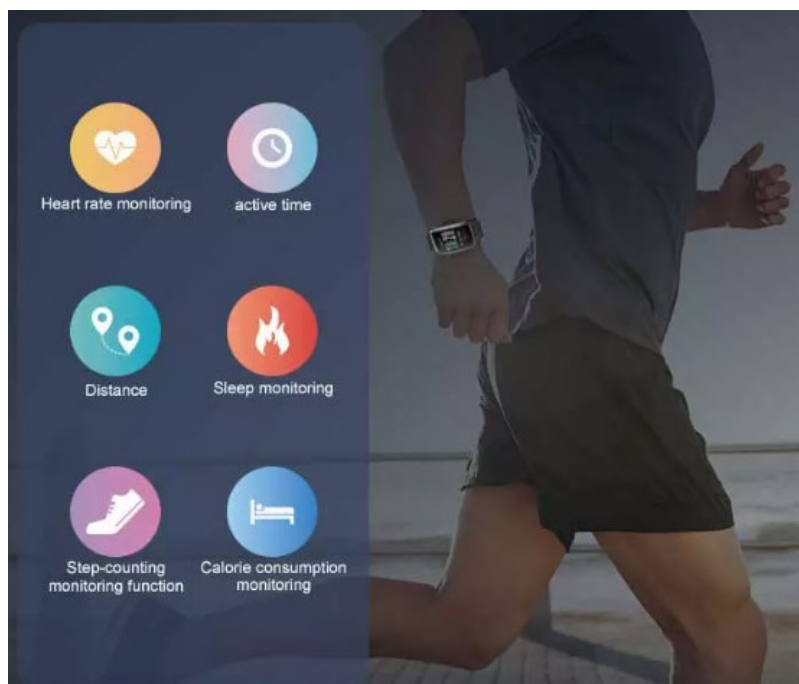

Trendy smart hodinky UMAX U-Band P2-L, které zaujmou barevným **dotykovým displejem** a stylovým designem. Díky široké škále funkcí jsou hodinky vhodné **pro každodenní nošení i sportovní aktivity**. Potěší také **menu v češtině** a podpora mobilní aplikace. Hodinky **UMAX U-Band P2-L** disponují **fotoelektrickým snímačem tepové frekvence** pro monitoring 24 hodin denně. Díky pokročilému algoritmu tak máte dokonalý přehled o hladině svého tepu a můžete zefektivnit tak proces spalování během cvičení a jiných sportovních aktivit, případně tep kontrolovat kdykoli během dne, v klidovém režimu, v práci, ve stresu apod. Mějte přehled o svých pohybových aktivitách každý den.

Chytré hodinky **UMAX U-Band P2-L** jsou všude s vámi, ať už jdete do práce, posilovny, na nákup nebo třeba na výlet. Vždy budete mít přehled o **počtu kroků, spálených kaloriích nebo celkové vzdálenosti**. Naměřená data lze snadno synchronizovat pomocí **mobilní aplikace** a získat přehlednou tabulku o vašem pohybu. A zatímco během noci spíte, hodinky UMAX U-Band P2-L monitorují **kvalitu spánku**. Probuzení zajistí nastavený **alarm**, který rozvibruje hodinky na vašem zápěstí, což je mnohem příjemnější než klasický budík. Samozřejmostí je podpora bezdrátového připojení skrze rozhraní **Bluetooth**, které zajistí konektivitu s vaším smartphonem a následné zobrazení notifikací na displeji hodinek. Snadnou správu, nastavení hodinek i synchronizaci dat umožňuje **mobilní aplikace VeryFit PRO v českém jazyce**.